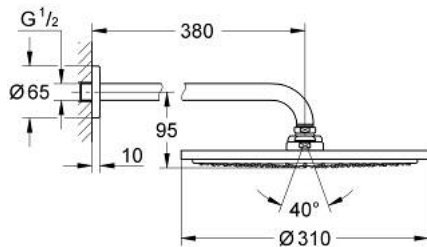

26 066 A00 RAINSHOWER COSMOPOLITAN 310 KATTOSUIHKUSETTI 380 MM, 1 SUIHKUTUSTAPA

TUOTESELOSTE

- Colour: Hard Graphite
- Sisältää:
- Pääsuihku Rainshower Cosmopolitan 310
- materiaali: metalli
- Suihkukuvio: Rain
- maximum flow rate (at 3 bar): 8 l/min
- shower arm Rainshower 380 mm
- GROHE EcoJoy-teknologia pienempään vedenkulutukseen ja täydelliseen suihkuun
- GROHE DreamSpray -teknologia saa veden virtaamaan tasaisesti kaikista suuttimista
- GROHE LongLife -viimeistely
- GROHE SpeedClean-kalkinpoistojärjestelmä
- Soveltuu läpivirtauslämmittimelle
- Vähimmäispaine 1,0 baaria

26 066 A00 **RAINSHOWER COSMOPOLITAN 310 KATTOSUIHKUSETTI 380 MM, 1
SUIHKUTUSTAPA**

VARAOSAT, marraskuuta 2016 – now

1: escutcheon (Tilausno. 11741A00)

2: Varaosasetti (Tilausno. 45933000)