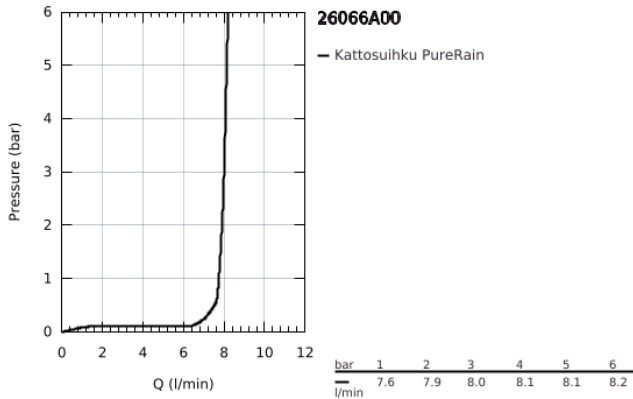

26 066 A00 RAINSHOWER COSMOPOLITAN 310 KATTOSUIHKUSETTI 380 MM, 1 SUIHKUTUSTAPA

TUOTESELOSTE

- Colour: Hard Graphite
- Sisältää:
- Pääsuihku Rainshower Cosmopolitan 310
- materiaali: metalli
- Suihkukuvio: Rain
- maximum flow rate (at 3 bar): 8 l/min
- shower arm Rainshower 380 mm
- GROHE EcoJoy-teknologia pienempään vedenkulutukseen ja täydelliseen suihkuun
- GROHE DreamSpray -teknologia saa veden virtaamaan tasaisesti kaikista suuttimista
- GROHE LongLife -viimeistely
- GROHE SpeedClean-kalkinpoistojärjestelmä
- Soveltuu läpivirtauslämmittimelle
- Vähimmäispaine 1,0 baaria

26 066 A00 **RAINSHOWER COSMOPOLITAN 310 KATTOSUIHKUSETTI 380 MM, 1
SUIHKUTUSTAPA**

VARAOSAT, marraskuuta 2016 – now

1: escutcheon (Tilausno. 11741A00)

2: Varaosasetti (Tilausno. 45933000)