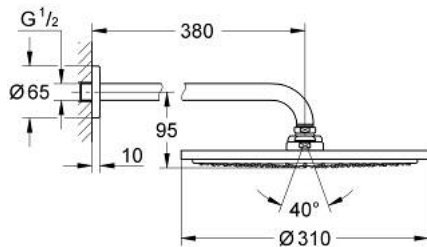

26 066 AL0 RAINSHOWER COSMOPOLITAN 310 KATTOSUIHKUSETTI 380 MM, 1 SUIHKUTUSTAPA

TUOTESELOSTE

- Colour: Brushed Hard Graphite
- Sisältää:
- Pääsuihku Rainshower Cosmopolitan 310
- materiaali: metalli
- Suihkukuvio: Rain
- maximum flow rate (at 3 bar): 8 l/min
- shower arm Rainshower 380 mm
- GROHE EcoJoy-teknologia pienempään vedenkulutukseen ja täydelliseen suihkuun
- GROHE DreamSpray -teknologia saa veden virtaamaan tasaisesti kaikista suuttimista
- GROHE LongLife -viimeistely
- GROHE SpeedClean-kalkinpoistojärjestelmä
- Soveltuu läpivirtauslämmittimelle
- Vähimmäispaine 1,0 baaria

26 066 AL0 **RAINSHOWER COSMOPOLITAN 310 KATTOSUIHKUSETTI 380 MM, 1
SUIHKUTUSTAPA**

VARAOSAT, marraskuuta 2016 – now

1: Täyttöputki (Tilausno. 11741AL0)

2: Varaosasetti (Tilausno. 45933000)