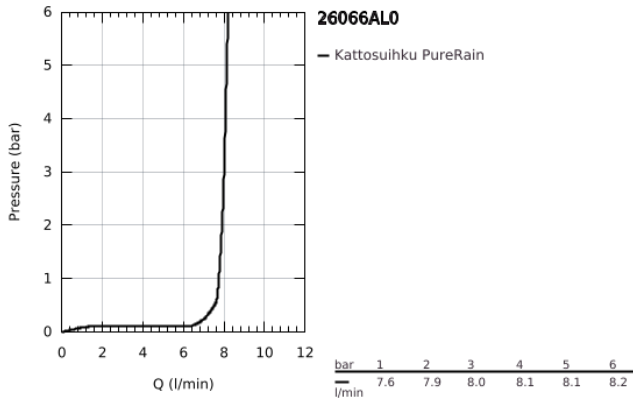

26 066 AL0 RAINSHOWER COSMOPOLITAN 310 KATTOSUIHKUSETTI 380 MM, 1 SUIHKUTUSTAPA

TUOTESELOSTE

- Colour: Brushed Hard Graphite
- Sisältää:
- Pääsuihku Rainshower Cosmopolitan 310
- materiaali: metalli
- Suihkukuvio: Rain
- maximum flow rate (at 3 bar): 8 l/min
- shower arm Rainshower 380 mm
- GROHE EcoJoy-teknologia pienempään vedenkulutukseen ja täydelliseen suihkuun
- GROHE DreamSpray -teknologia saa veden virtaamaan tasaisesti kaikista suuttimista
- GROHE LongLife -viimeistely
- GROHE SpeedClean-kalkinpoistojärjestelmä
- Soveltuu läpivirtauslämmittimelle
- Vähimmäispaine 1,0 baaria

26 066 AL0 **RAINSHOWER COSMOPOLITAN 310 KATTOSUIHKUSETTI 380 MM, 1
SUIHKUTUSTAPA**

VARAOSAT, marraskuuta 2016 – now

1: Täyttöputki (Tilausno. 11741AL0)

2: Varaosasetti (Tilausno. 45933000)