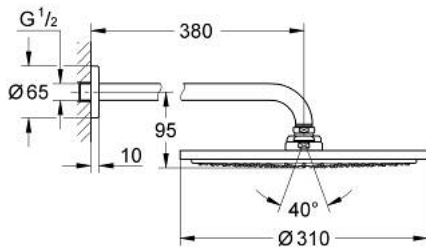

26 066 DA0 RAINSHOWER COSMOPOLITAN 310 KATTOSUIHKUSETTI 380 MM, 1 SUIHKUTUSTAPA

TUOTESELOSTE

- Colour: Warm Sunset
- Sisältää:
- Pääsuihku Rainshower Cosmopolitan 310
- materiaali: metalli
- Suihkukuvio: Rain
- maximum flow rate (at 3 bar): 8 l/min
- shower arm Rainshower 380 mm
- GROHE EcoJoy-teknologia pienempään vedenkulutukseen ja täydelliseen suihkuun
- GROHE DreamSpray -teknologia saa veden virtaamaan tasaisesti kaikista suuttimista
- GROHE LongLife -viimeistely
- GROHE SpeedClean-kalkinpoistojärjestelmä
- Soveltuu läpivirtauslämmittimelle
- Vähimmäispaine 1,0 baaria

26 066 DA0 RAINSHOWER COSMOPOLITAN 310 KATTOSUIHKUSETTI 380 MM, 1 SUIHKUTUSTAPA

VARAOSAT, marraskuuta 2016 – now

1: escutcheon (Tilausno. 11741DA0)

2: Varaosasetti (Tilausno. 45933000)