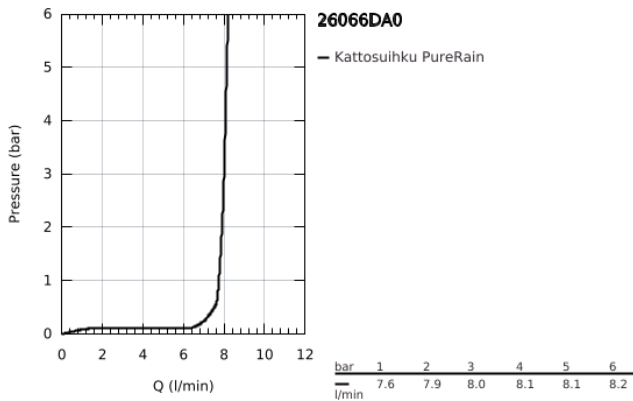

26 066 DA0 RAINSHOWER COSMOPOLITAN 310 KATTOSUIHKUSETTI 380 MM, 1 SUIHKUTUSTAPA

TUOTESELOSTE

- Colour: Warm Sunset
- Sisältää:
- Pääsuihku Rainshower Cosmopolitan 310
- materiaali: metalli
- Suihkukuvio: Rain
- maximum flow rate (at 3 bar): 8 l/min
- shower arm Rainshower 380 mm
- GROHE EcoJoy-teknologia pienempään vedenkulutukseen ja täydelliseen suihkuun
- GROHE DreamSpray -teknologia saa veden virtaamaan tasaisesti kaikista suuttimista
- GROHE LongLife -viimeistely
- GROHE SpeedClean-kalkinpoistojärjestelmä
- Soveltuu läpivirtauslämmittimelle
- Vähimmäispaine 1,0 baaria

26 066 DA0 RAINSHOWER COSMOPOLITAN 310 KATTOSUIHKUSETTI 380 MM, 1 SUIHKUTUSTAPA

VARAOSAT, marraskuuta 2016 – now

1: escutcheon (Tilausno. 11741DA0)

2: Varaosasetti (Tilausno. 45933000)