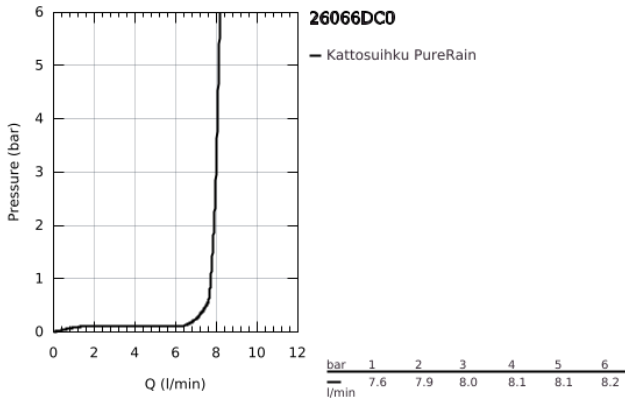

## 26 066 DC0 RAINSHOWER COSMOPOLITAN 310 KATTOSUIHKUSETTI 380 MM, 1 SUIHKUTUSTAPA

### TUOTESELOSTE

- Colour: Supersteel
- Sisältää:
- Pääsuihku Rainshower Cosmopolitan 310
- materiaali: metalli
- Suihkukuvio: Rain
- maximum flow rate (at 3 bar): 8 l/min
- shower arm Rainshower 380 mm
- GROHE EcoJoy-tekniologia pienempään vedenkulutukseen ja täydelliseen suihkuun
- GROHE DreamSpray -tekniologia saa veden virtaamaan tasaisesti kaikista suuttimista
- GROHE LongLife -viimeistely
- GROHE SpeedClean-kalkinpoistojärjestelmä
- Soveltuu läpivirtauslämmittimelle
- Vähimmäispaine 1,0 baaria

26 066 DC0 **RAINSHOWER COSMOPOLITAN 310 KATTOSUIHKUSETTI 380 MM, 1  
SUIHKUTUSTAPA**

**VARAOSAT**, tammikuuta 2016 – now

1: Täyttöputki (Tilausno. 11741DC0)

2: Varaosasetti (Tilausno. 45933000)