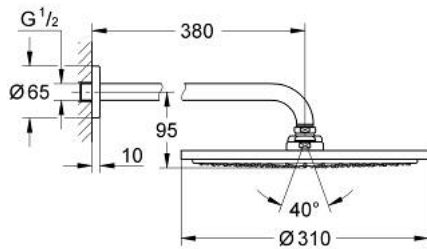

## 26 066 DC0 RAINSHOWER COSMOPOLITAN 310 KATTOSUIHKUSETTI 380 MM, 1 SUIHKUTUSTAPA

### TUOTESELOSTE

- Colour: Supersteel
- Sisältää:
- Pääsuihku Rainshower Cosmopolitan 310
- materiaali: metalli
- Suihkukuvio: Rain
- maximum flow rate (at 3 bar): 8 l/min
- shower arm Rainshower 380 mm
- GROHE EcoJoy-tekniologia pienempään vedenkulutukseen ja täydelliseen suihkuun
- GROHE DreamSpray -tekniologia saa veden virtaamaan tasaisesti kaikista suuttimista
- GROHE LongLife -viimeistely
- GROHE SpeedClean-kalkinpoistojärjestelmä
- Soveltuu läpivirtauslämmittimelle
- Vähimmäispaine 1,0 baaria

26 066 DC0 **RAINSHOWER COSMOPOLITAN 310 KATTOSUIHKUSETTI 380 MM, 1  
SUIHKUTUSTAPA**

**VARAOSAT**, tammikuuta 2016 – now

1: Täyttöputki (Tilausno. 11741DC0)

2: Varaosasetti (Tilausno. 45933000)