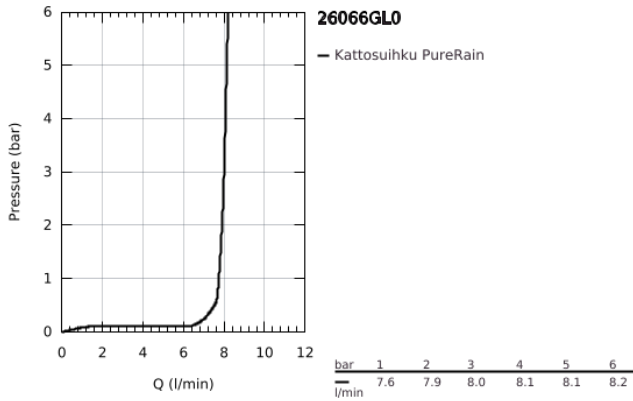

26 066 GL0 RAINSHOWER COSMOPOLITAN 310 KATTOSUIHKUSETTI 380 MM, 1 SUIHKUTUSTAPA

TUOTESELOSTE

- Colour: Cool Sunrise
- Sisältää:
- Pääsuihku Rainshower Cosmopolitan 310
- materiaali: metalli
- Suihkukuvio: Rain
- maximum flow rate (at 3 bar): 8 l/min
- shower arm Rainshower 380 mm
- GROHE EcoJoy-teknologia pienempään vedenkulutukseen ja täydelliseen suihkuun
- GROHE DreamSpray -teknologia saa veden virtaamaan tasaisesti kaikista suuttimista
- GROHE LongLife -viimeistely
- GROHE SpeedClean-kalkinpoistojärjestelmä
- Soveltuu läpivirtauslämmittimelle
- Vähimmäispaine 1,0 baaria

26 066 GL0 **RAINSHOWER COSMOPOLITAN 310 KATTOSUIHKUSETTI 380 MM, 1
SUIHKUTUSTAPA**

VARAOSAT, marraskuuta 2016 – now

1: escutcheon (Tilausno. 11741GL0)

2: Varaosasetti (Tilausno. 45933000)