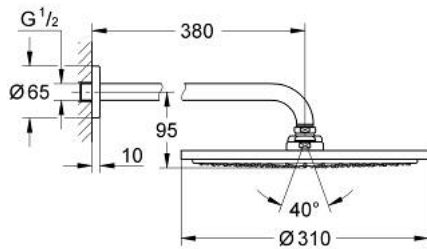

26 066 GL0 RAINSHOWER COSMOPOLITAN 310 KATTOSUIHKUSETTI 380 MM, 1 SUIHKUTUSTAPA

TUOTESELOSTE

- Colour: Cool Sunrise
- Sisältää:
- Pääsuihku Rainshower Cosmopolitan 310
- materiaali: metalli
- Suihkukuvio: Rain
- maximum flow rate (at 3 bar): 8 l/min
- shower arm Rainshower 380 mm
- GROHE EcoJoy-teknologia pienempään vedenkulutukseen ja täydelliseen suihkuun
- GROHE DreamSpray -teknologia saa veden virtaamaan tasaisesti kaikista suuttimista
- GROHE LongLife -viimeistely
- GROHE SpeedClean-kalkinpoistojärjestelmä
- Soveltuu läpivirtauslämmittimelle
- Vähimmäispaine 1,0 baaria

26 066 GL0 **RAINSHOWER COSMOPOLITAN 310 KATTOSUIHKUSETTI 380 MM, 1
SUIHKUTUSTAPA**

VARAOSAT, marraskuuta 2016 – now

1: escutcheon (Tilausno. 11741GL0)

2: Varaosasetti (Tilausno. 45933000)