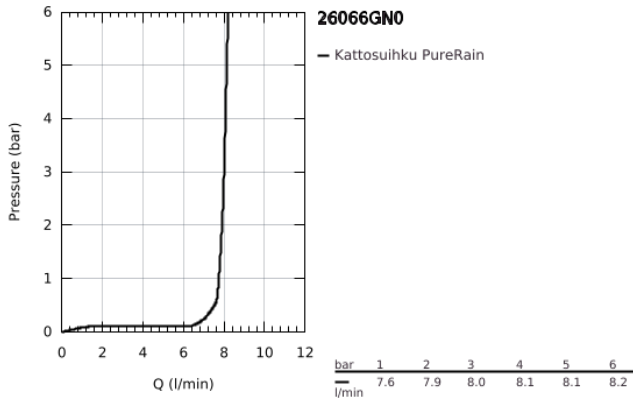

## 26 066 GN0 RAINSHOWER COSMOPOLITAN 310 KATTOSUIHKUSETTI 380 MM, 1 SUIHKUTUSTAPA

### TUOTESELOSTE

- Colour: Brushed Cool Sunrise
- Sisältää:
- Pääsuihku Rainshower Cosmopolitan 310
- materiaali: metalli
- Suihkukuvio: Rain
- maximum flow rate (at 3 bar): 8 l/min
- shower arm Rainshower 380 mm
- GROHE EcoJoy-teknologia pienempään vedenkulutukseen ja täydelliseen suihkuun
- GROHE DreamSpray -teknologia saa veden virtaamaan tasaisesti kaikista suuttimista
- GROHE LongLife -viimeistely
- GROHE SpeedClean-kalkinpoistojärjestelmä
- Soveltuu läpivirtauslämmittimelle
- Vähimmäispaine 1,0 baaria