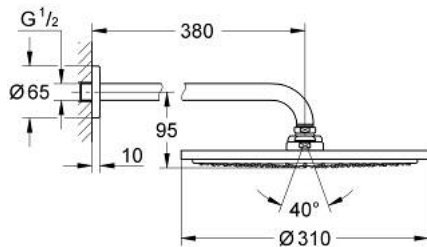

## 26 066 GN0 RAINSHOWER COSMOPOLITAN 310 KATTOSUIHKUSETTI 380 MM, 1 SUIHKUTUSTAPA

### TUOTESELOSTE

- Colour: Brushed Cool Sunrise
- Sisältää:
- Pääsuihku Rainshower Cosmopolitan 310
- materiaali: metalli
- Suihkukuvio: Rain
- maximum flow rate (at 3 bar): 8 l/min
- shower arm Rainshower 380 mm
- GROHE EcoJoy-teknologia pienempään vedenkulutukseen ja täydelliseen suihkuun
- GROHE DreamSpray -teknologia saa veden virtaamaan tasaisesti kaikista suuttimista
- GROHE LongLife -viimeistely
- GROHE SpeedClean-kalkinpoistojärjestelmä
- Soveltuu läpivirtauslämmittimelle
- Vähimmäispaine 1,0 baaria

## 26 066 GN0 RAINSHOWER COSMOPOLITAN 310 KATTOSUIHKUSETTI 380 MM, 1 SUIHKUTUSTAPA

**VARAOSAT**, marraskuuta 2016 – now

1: escutcheon (Tilausno. 11741GN0)

2: Varaosasetti (Tilausno. 45933000)