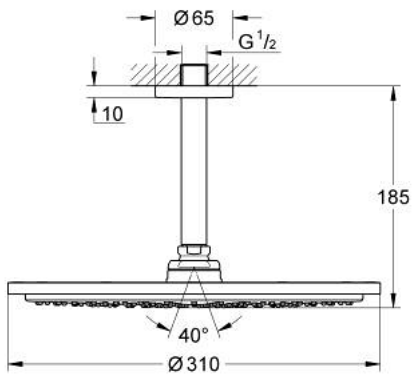

## 26 067 000 RAINSHOWER COSMOPOLITAN 310 KATTOSUIHKUSETTI 142 MM, 1 SUIHKUTUSTAPA

### TUOTESELOSTE

- Colour: chrome
- Sisältää:
- Pääsuihku Rainshower Cosmopolitan 310 (27 478 000)
- materiaali: metalli
- Suihkukuvio: Rain
- maximum flow rate (at 3 bar): 8 l/min
- Suihkuvarsi Rainshower katto 142 mm (28 724)
- GROHE EcoJoy-teknologia pienempään vedenkulutukseen ja täydelliseen suihkuun
- GROHE DreamSpray -teknologia saa veden virtaamaan tasaisesti kaikista suuttimista
- GROHE LongLife viimeistely
- GROHE SpeedClean-kalkinpoistojärjestelmä
- Soveltuu läpivirtauslämmittimelle
- Vähimmäispaine 1,0 baaria

26 067 000 **RAINSHOWER COSMOPOLITAN 310 KATTOSUIHKUSETTI 142 MM, 1  
SUIHKUTUSTAPA**

**VARAOSAT**, marraskuuta 2012 – now

1: Täyttöputki (Tilausno. 11741000)

2: Varaosasetti (Tilausno. 45933000)