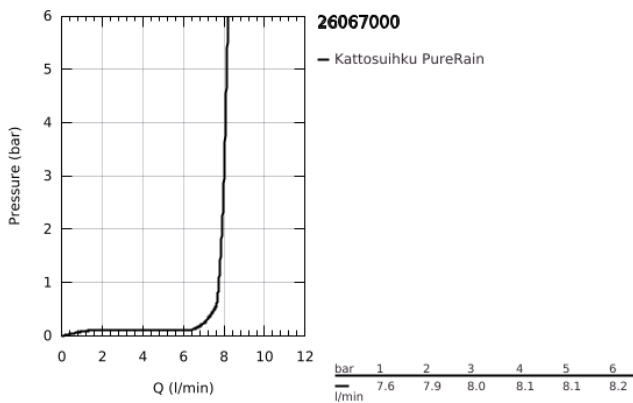

## 26 067 000 RAINSHOWER COSMOPOLITAN 310 KATTOSUIHKUSETTI 142 MM, 1 SUIHKUTUSTAPA

### TUOTESELOSTE

- Colour: chrome
- Sisältää:
- Pääsuihku Rainshower Cosmopolitan 310 (27 478 000)
- materiaali: metalli
- Suihkukuvio: Rain
- maximum flow rate (at 3 bar): 8 l/min
- Suihkuvarsi Rainshower katto 142 mm (28 724)
- GROHE EcoJoy-teknologia pienempään vedenkulutukseen ja täydelliseen suihkuun
- GROHE DreamSpray -teknologia saa veden virtaamaan tasaisesti kaikista suuttimista
- GROHE LongLife viimeistely
- GROHE SpeedClean-kalkinpoistojärjestelmä
- Soveltuu läpivirtauslämmittimelle
- Vähimmäispaine 1,0 baaria

26 067 000 **RAINSHOWER COSMOPOLITAN 310 KATTOSUIHKUSETTI 142 MM, 1  
SUIHKUTUSTAPA**

**VARAOSAT**, marraskuuta 2012 – now

1: Täyttöputki (Tilausno. 11741000)

2: Varaosasetti (Tilausno. 45933000)