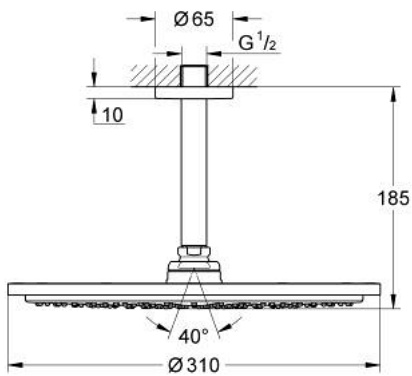

## 26 067 243 0 RAINSHOWER COSMOPOLITAN 310 KATTOSUIHKUSETTI 142 MM, 1 SUIHKUTUSTAPA

### TUOTESELOSTE

- Colour: matte black
- Sisältää:
- Pääsuihku Rainshower Cosmopolitan 310
- materiaali: metalli
- Suihkukuvio: Rain
- maximum flow rate (at 3 bar): 8 l/min
- suihkuvarsi Rainshower katto 142 mm
- GROHE EcoJoy-teknologia pienempään vedenkulutukseen ja täydelliseen suihkuun
- GROHE DreamSpray -teknologia saa veden virtaamaan tasaisesti kaikista suuttimista
- GROHE SpeedClean-kalkinpoistojärjestelmä
- Soveltuu läpivirtauslämmittimelle
- Vähimmäispaine 1,0 baaria