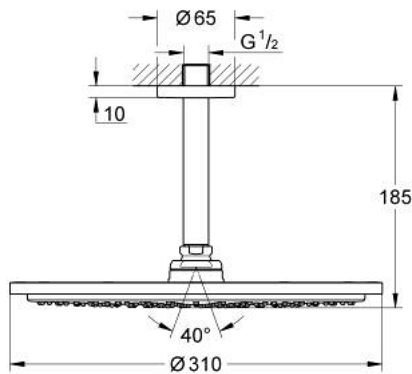

26 067 A00 RAINSHOWER COSMOPOLITAN 310 KATTOSUIHKUSETTI 142 MM, 1 SUIHKUTUSTAPA

TUOTESELOSTE

- Colour: Hard Graphite
- Sisältää:
- Pääsuihku Rainshower Cosmopolitan 310
- materiaali: metalli
- Suihkukuvio: Rain
- maximum flow rate (at 3 bar): 8 l/min
- suihkuvarsi Rainshower katto 142 mm
- GROHE EcoJoy-tekniologia pienempään vedenkulutukseen ja täydelliseen suihkuun
- GROHE DreamSpray -tekniologia saa veden virtaamaan tasaisesti kaikista suuttimista
- GROHE LongLife -viimeistely
- GROHE SpeedClean-kalkinpoistojärjestelmä
- Soveltuu läpivirtauslämmittimelle
- Vähimmäispaine 1,0 baaria

26 067 A00 **RAINSHOWER COSMOPOLITAN 310 KATTOSUIHKUSETTI 142 MM, 1
SUIHKUTUSTAPA**

VARAOSAT, marraskuuta 2016 – now

1: escutcheon (Tilausno. 11741A00)

2: Varaosasetti (Tilausno. 45933000)