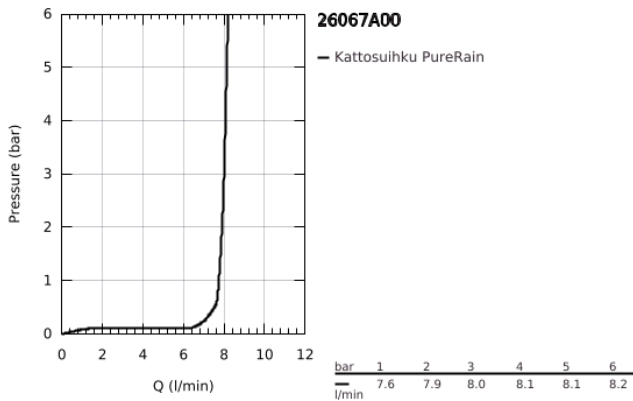

26 067 A00 RAINSHOWER COSMOPOLITAN 310 KATTOSUIHKUSETTI 142 MM, 1 SUIHKUTUSTAPA

TUOTESELOSTE

- Colour: Hard Graphite
- Sisältää:
- Pääsuihku Rainshower Cosmopolitan 310
- materiaali: metalli
- Suihkukuvio: Rain
- maximum flow rate (at 3 bar): 8 l/min
- suihkuvarsi Rainshower katto 142 mm
- GROHE EcoJoy-tekniologia pienempään vedenkulutukseen ja täydelliseen suihkuun
- GROHE DreamSpray -tekniologia saa veden virtaamaan tasaisesti kaikista suuttimista
- GROHE LongLife -viimeistely
- GROHE SpeedClean-kalkinpoistojärjestelmä
- Soveltuu läpivirtauslämmittimelle
- Vähimmäispaine 1,0 baaria

26 067 A00 **RAINSHOWER COSMOPOLITAN 310 KATTOSUIHKUSETTI 142 MM, 1
SUIHKUTUSTAPA**

VARAOSAT, marraskuuta 2016 – now

1: escutcheon (Tilausno. 11741A00)

2: Varaosasetti (Tilausno. 45933000)