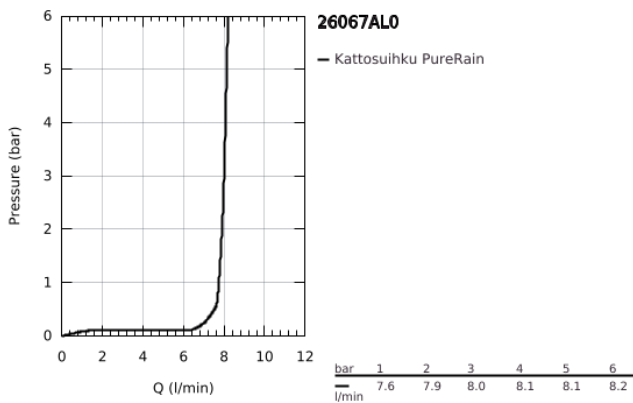

26 067 AL0 RAINSHOWER COSMOPOLITAN 310 KATTOSUIHKUSETTI 142 MM, 1 SUIHKUTUSTAPA

TUOTESELOSTE

- Colour: Brushed Hard Graphite
- Sisältää:
- Pääsuihku Rainshower Cosmopolitan 310
- materiaali: metalli
- Suihkukuvio: Rain
- maximum flow rate (at 3 bar): 8 l/min
- suihkuvarsi Rainshower katto 142 mm
- GROHE EcoJoy-tekniologia pienempään vedenkulutukseen ja täydelliseen suihkuun
- GROHE DreamSpray -tekniologia saa veden virtaamaan tasaisesti kaikista suuttimista
- GROHE LongLife -viimeistely
- GROHE SpeedClean-kalkinpoistojärjestelmä
- Soveltuu läpivirtauslämmittimelle
- Vähimmäispaine 1,0 baaria

26 067 AL0 RAINSHOWER COSMOPOLITAN 310 KATTOSUIHKUSETTI 142 MM, 1
SUIHKUTUSTAPA

VARAOSAT, marraskuuta 2016 – now

1: Täyttöputki (Tilausno. 11741AL0)

2: Varaosasetti (Tilausno. 45933000)