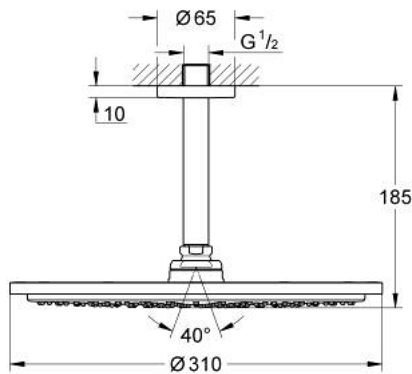

26 067 AL0 RAINSHOWER COSMOPOLITAN 310 KATTOSUIHKUSETTI 142 MM, 1 SUIHKUTUSTAPA

TUOTESELOSTE

- Colour: Brushed Hard Graphite
- Sisältää:
- Pääsuihku Rainshower Cosmopolitan 310
- materiaali: metalli
- Suihkukuvio: Rain
- maximum flow rate (at 3 bar): 8 l/min
- suihkuvarsi Rainshower katto 142 mm
- GROHE EcoJoy-tekniologia pienempään vedenkulutukseen ja täydelliseen suihkuun
- GROHE DreamSpray -tekniologia saa veden virtaamaan tasaisesti kaikista suuttimista
- GROHE LongLife -viimeistely
- GROHE SpeedClean-kalkinpoistojärjestelmä
- Soveltuu läpivirtauslämmittimelle
- Vähimmäispaine 1,0 baaria

26 067 AL0 RAINSHOWER COSMOPOLITAN 310 KATTOSUIHKUSETTI 142 MM, 1
SUIHKUTUSTAPA

VARAOSAT, marraskuuta 2016 – now

1: Täyttöputki (Tilausno. 11741AL0)

2: Varaosasetti (Tilausno. 45933000)