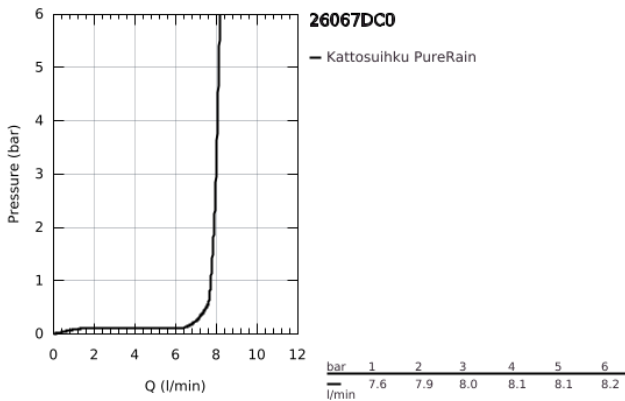

26 067 DC0 RAINSHOWER COSMOPOLITAN 310 KATTOSUIHKUSETTI 142 MM, 1 SUIHKUTUSTAPA

TUOTESELOSTE

- Colour: Supersteel
- Sisältää:
- Pääsuihku Rainshower Cosmopolitan 310
- materiaali: metalli
- Suihkukuvio: Rain
- maximum flow rate (at 3 bar): 8 l/min
- suihkuvarsi Rainshower katto 142 mm
- GROHE EcoJoy-teknologia pienempään vedenkulutukseen ja täydelliseen suihkuun
- GROHE DreamSpray -teknologia saa veden virtaamaan tasaisesti kaikista suuttimista
- GROHE LongLife -viimeistely
- GROHE SpeedClean-kalkinpoistojärjestelmä
- Soveltuu läpivirtauslämmittimelle
- Vähimmäispaine 1,0 baaria

26 067 DC0 RAINSHOWER COSMOPOLITAN 310 KATTOSUIHKUSETTI 142 MM, 1 SUIHKUTUSTAPA

VARAOSAT, tammikuuta 2016 – now

1: Täyttöputki (Tilausno. 11741DC0)

2: Varaosasetti (Tilausno. 45933000)