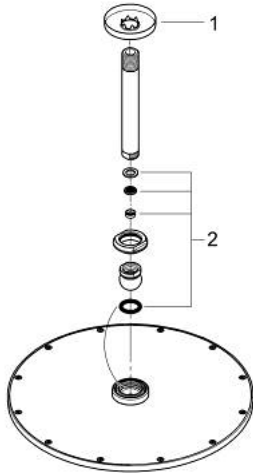

26 067 DC0 RAINSHOWER COSMOPOLITAN 310 KATTOSUIHKUSETTI 142 MM, 1 SUIHKUTUSTAPA

TUOTESELOSTE

- Colour: Supersteel
- Sisältää:
- Pääsuihku Rainshower Cosmopolitan 310
- materiaali: metalli
- Suihkukuvio: Rain
- maximum flow rate (at 3 bar): 8 l/min
- suihkuvarsi Rainshower katto 142 mm
- GROHE EcoJoy-teknologia pienempään vedenkulutukseen ja täydelliseen suihkuun
- GROHE DreamSpray -teknologia saa veden virtaamaan tasaisesti kaikista suuttimista
- GROHE LongLife -viimeistely
- GROHE SpeedClean-kalkinpoistojärjestelmä
- Soveltuu läpivirtauslämmittimelle
- Vähimmäispaine 1,0 baaria

26 067 DC0 RAINSHOWER COSMOPOLITAN 310 KATTOSUIHKUSETTI 142 MM, 1 SUIHKUTUSTAPA

VARAOSAT, tammikuuta 2016 – now

1: Täyttöputki (Tilausno. 11741DC0)

2: Varaosasetti (Tilausno. 45933000)