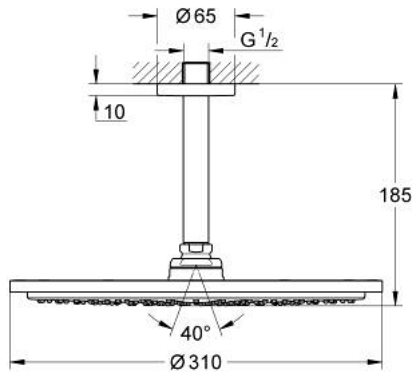

26 067 DC0 RAINSHOWER COSMOPOLITAN 310 KATTOSUIHKUSETTI 142 MM, 1 SUIHKUTUSTAPA

TUOTESELOSTE

- Colour: Supersteel
- Sisältää:
- Pääsuihku Rainshower Cosmopolitan 310
- materiaali: metalli
- Suihkukuvio: Rain
- maximum flow rate (at 3 bar): 8 l/min
- suihkuvarsi Rainshower katto 142 mm
- GROHE EcoJoy-teknologia pienempään vedenkulutukseen ja täydelliseen suihkuun
- GROHE DreamSpray -teknologia saa veden virtaamaan tasaisesti kaikista suuttimista
- GROHE LongLife -viimeistely
- GROHE SpeedClean-kalkinpoistojärjestelmä
- Soveltuu läpivirtauslämmittimelle
- Vähimmäispaine 1,0 baaria

26 067 DC0 RAINSHOWER COSMOPOLITAN 310 KATTOSUIHKUSETTI 142 MM, 1 SUIHKUTUSTAPA

VARAOSAT, tammikuuta 2016 – now

1: Täyttöputki (Tilausno. 11741DC0)

2: Varaosasetti (Tilausno. 45933000)