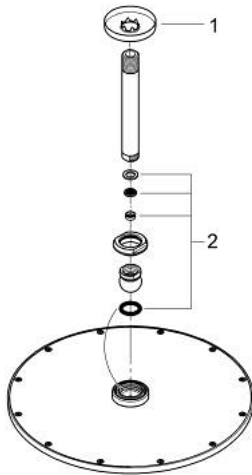

26 067 DL0 RAINSHOWER COSMOPOLITAN 310 KATTOSUIHKUSETTI 142 MM, 1 SUIHKUTUSTAPA

TUOTESELOSTE

- Colour: Brushed Warm Sunset
- Sisältää:
- Pääsuihku Rainshower Cosmopolitan 310
- materiaali: metalli
- Suihkukuvio: Rain
- maximum flow rate (at 3 bar): 8 l/min
- suihkuvarsi Rainshower katto 142 mm
- GROHE EcoJoy-tekniologia pienempään vedenkulutukseen ja täydelliseen suihkuun
- GROHE DreamSpray -tekniologia saa veden virtaamaan tasaisesti kaikista suuttimista
- GROHE LongLife -viimeistely
- GROHE SpeedClean-kalkinpoistojärjestelmä
- Soveltuu läpivirtauslämmittimelle
- Vähimmäispaine 1,0 baaria

26 067 DL0 **RAINSHOWER COSMOPOLITAN 310 KATTOSUIHKUSETTI 142 MM, 1
SUIHKUTUSTAPA**

VARAOSAT, marraskuuta 2016 – now

1: escutcheon (Tilausno. 11741DL0)

2: Varaosasetti (Tilausno. 45933000)