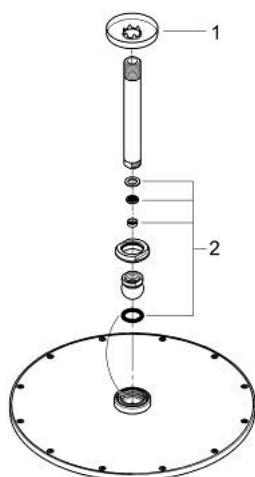

26 067 DL0 RAINSHOWER COSMOPOLITAN 310 KATTOSUIHKUSETTI 142 MM, 1 SUIHKUTUSTAPA

TUOTESELOSTE

- Colour: Brushed Warm Sunset
- Sisältää:
- Pääsuihku Rainshower Cosmopolitan 310
- materiaali: metalli
- Suihkukuvio: Rain
- maximum flow rate (at 3 bar): 8 l/min
- suihkuvarsi Rainshower katto 142 mm
- GROHE EcoJoy-tekniologia pienempään vedenkulutukseen ja täydelliseen suihkuun
- GROHE DreamSpray -tekniologia saa veden virtaamaan tasaisesti kaikista suuttimista
- GROHE LongLife -viimeistely
- GROHE SpeedClean-kalkinpoistojärjestelmä
- Soveltuu läpivirtauslämmittimelle
- Vähimmäispaine 1,0 baaria

26 067 DL0 **RAINSHOWER COSMOPOLITAN 310 KATTOSUIHKUSETTI 142 MM, 1
SUIHKUTUSTAPA**

VARAOSAT, marraskuuta 2016 – now

1: escutcheon (Tilausno. 11741DL0)

2: Varaosasetti (Tilausno. 45933000)