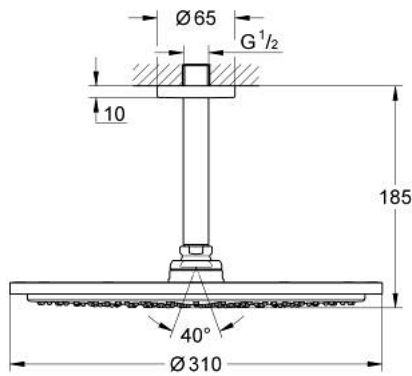

26 067 DL0 RAINSHOWER COSMOPOLITAN 310 KATTOSUIHKUSETTI 142 MM, 1 SUIHKUTUSTAPA

TUOTESELOSTE

- Colour: Brushed Warm Sunset
- Sisältää:
- Pääsuihku Rainshower Cosmopolitan 310
- materiaali: metalli
- Suihkukuvio: Rain
- maximum flow rate (at 3 bar): 8 l/min
- suihkuvarsi Rainshower katto 142 mm
- GROHE EcoJoy-tekniologia pienempään vedenkulutukseen ja täydelliseen suihkuun
- GROHE DreamSpray -tekniologia saa veden virtaamaan tasaisesti kaikista suuttimista
- GROHE LongLife -viimeistely
- GROHE SpeedClean-kalkinpoistojärjestelmä
- Soveltuu läpivirtauslämmittimelle
- Vähimmäispaine 1,0 baaria

26 067 DL0 **RAINSHOWER COSMOPOLITAN 310 KATTOSUIHKUSETTI 142 MM, 1
SUIHKUTUSTAPA**

VARAOSAT, marraskuuta 2016 – now

1: escutcheon (Tilausno. 11741DL0)

2: Varaosasetti (Tilausno. 45933000)