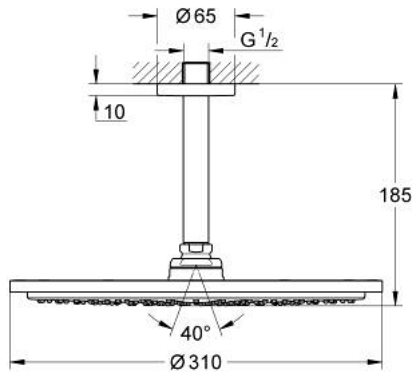

26 067 DL0 RAINSHOWER COSMOPOLITAN 310 KATTOSUIHKUSETTI 142 MM, 1 SUIHKUTUSTAPA

TUOTESELOSTE

- Colour: Brushed Warm Sunset
- Sisältää:
- Pääsuihku Rainshower Cosmopolitan 310
- materiaali: metalli
- Suihkukuvio: Rain
- maximum flow rate (at 3 bar): 8 l/min
- suihkuvarsi Rainshower katto 142 mm
- GROHE EcoJoy-tekniologia pienempään vedenkulutukseen ja täydelliseen suihkuun
- GROHE DreamSpray -tekniologia saa veden virtaamaan tasaisesti kaikista suuttimista
- GROHE LongLife -viimeistely
- GROHE SpeedClean-kalkinpoistojärjestelmä
- Soveltuu läpivirtauslämmittimelle
- Vähimmäispaine 1,0 baaria

26 067 DL0 **RAINSHOWER COSMOPOLITAN 310 KATTOSUIHKUSETTI 142 MM, 1
SUIHKUTUSTAPA**

VARAOSAT, marraskuuta 2016 – now

1: escutcheon (Tilausno. 11741DL0)

2: Varaosasetti (Tilausno. 45933000)