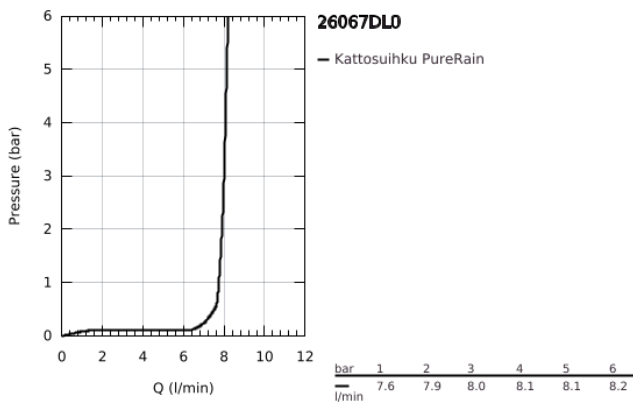

26 067 DL0 RAINSHOWER COSMOPOLITAN 310 KATTOSUIHKUSETTI 142 MM, 1 SUIHKUTUSTAPA

TUOTESELOSTE

- Colour: Brushed Warm Sunset
- Sisältää:
- Pääsuihku Rainshower Cosmopolitan 310
- materiaali: metalli
- Suihkukuvio: Rain
- maximum flow rate (at 3 bar): 8 l/min
- suihkuvarsi Rainshower katto 142 mm
- GROHE EcoJoy-tekniologia pienempään vedenkulutukseen ja täydelliseen suihkuun
- GROHE DreamSpray -tekniologia saa veden virtaamaan tasaisesti kaikista suuttimista
- GROHE LongLife -viimeistely
- GROHE SpeedClean-kalkinpoistojärjestelmä
- Soveltuu läpivirtauslämmittimelle
- Vähimmäispaine 1,0 baaria

26 067 DL0 **RAINSHOWER COSMOPOLITAN 310 KATTOSUIHKUSETTI 142 MM, 1
SUIHKUTUSTAPA**

VARAOSAT, marraskuuta 2016 – now

1: escutcheon (Tilausno. 11741DL0)

2: Varaosasetti (Tilausno. 45933000)