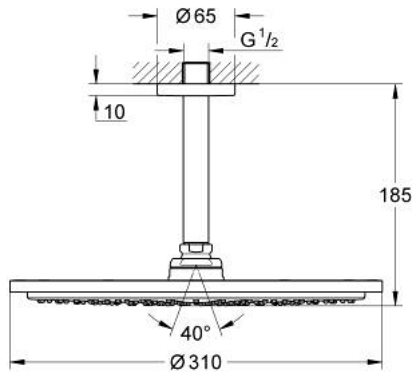

## 26 067 EN0 RAINSHOWER COSMOPOLITAN 310 KATTOSUIHKUSETTI 142 MM, 1 SUIHKUTUSTAPA

### TUOTESELOSTE

- Colour: Brushed Nickel
- Sisältää:
- Pääsuihku Rainshower Cosmopolitan 310
- materiaali: metalli
- 1 suihkutustapa: Rain
- maximum flow rate (at 3 bar): 8 l/min
- suihkuvarsi Rainshower katto 142 mm
- GROHE EcoJoy-tekniologia pienempään vedenkulutukseen ja täydelliseen suihkuun
- GROHE DreamSpray -tekniologia saa veden virtaamaan tasaisesti kaikista suuttimista
- GROHE LongLife -viimeistely
- GROHE SpeedClean-kalkinpoistojärjestelmä
- Soveltuu läpivirtauslämmittimelle
- Vähimmäispaine 1,0 baaria

26 067 EN0 RAINSHOWER COSMOPOLITAN 310 KATTOSUIHKUSETTI 142 MM, 1  
SUIHKUTUSTAPA

**VARAOSAT**, marraskuuta 2016 – now

1: Täyttöputki (Tilausno. 11741EN0)

2: Varaosasetti (Tilausno. 45933000)