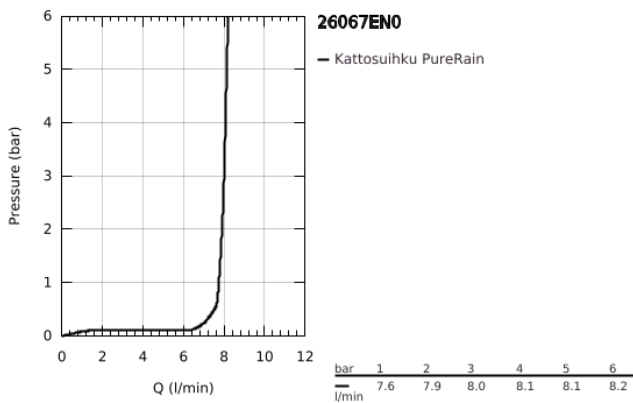

## 26 067 EN0 RAINSHOWER COSMOPOLITAN 310 KATTOSUIHKUSETTI 142 MM, 1 SUIHKUTUSTAPA

### TUOTESELOSTE

- Colour: Brushed Nickel
- Sisältää:
- Pääsuihku Rainshower Cosmopolitan 310
- materiaali: metalli
- 1 suihkutustapa: Rain
- maximum flow rate (at 3 bar): 8 l/min
- suihkuvarsi Rainshower katto 142 mm
- GROHE EcoJoy-tekniologia pienempään vedenkulutukseen ja täydelliseen suihkuun
- GROHE DreamSpray -tekniologia saa veden virtaamaan tasaisesti kaikista suuttimista
- GROHE LongLife -viimeistely
- GROHE SpeedClean-kalkinpoistojärjestelmä
- Soveltuu läpivirtauslämmittimelle
- Vähimmäispaine 1,0 baaria