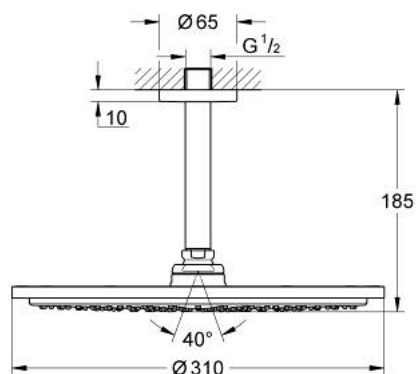

## 26 067 GL0 RAINSHOWER COSMOPOLITAN 310 KATTOSUIHKUSETTI 142 MM, 1 SUIHKUTUSTAPA

### TUOTESELOSTE

- Colour: Cool Sunrise
- Sisältää:
- Pääsuihku Rainshower Cosmopolitan 310
- materiaali: metalli
- Suihkukuvio: Rain
- maximum flow rate (at 3 bar): 8 l/min
- suihkuvarsi Rainshower katto 142 mm
- GROHE EcoJoy-teknologia pienempään vedenkulutukseen ja täydelliseen suihkuun
- GROHE DreamSpray -teknologia saa veden virtaamaan tasaisesti kaikista suuttimista
- GROHE LongLife -viimeistely
- GROHE SpeedClean-kalkinpoistojärjestelmä
- Soveltuu läpivirtauslämmittimelle
- Vähimmäispaine 1,0 baaria