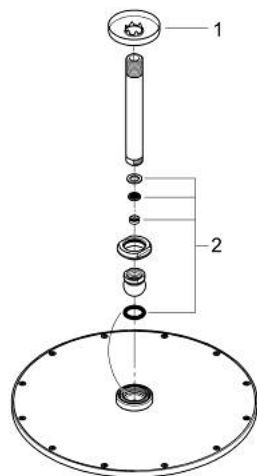

## 26 067 GL0 RAINSHOWER COSMOPOLITAN 310 KATTOSUIHKUSETTI 142 MM, 1 SUIHKUTUSTAPA

### TUOTESELOSTE

- Colour: Cool Sunrise
- Sisältää:
- Pääsuihku Rainshower Cosmopolitan 310
- materiaali: metalli
- Suihkukuvio: Rain
- maximum flow rate (at 3 bar): 8 l/min
- suihkuvarsi Rainshower katto 142 mm
- GROHE EcoJoy-teknologia pienempään vedenkulutukseen ja täydelliseen suihkuun
- GROHE DreamSpray -teknologia saa veden virtaamaan tasaisesti kaikista suuttimista
- GROHE LongLife -viimeistely
- GROHE SpeedClean-kalkinpoistojärjestelmä
- Soveltuu läpivirtauslämmittimelle
- Vähimmäispaine 1,0 baaria