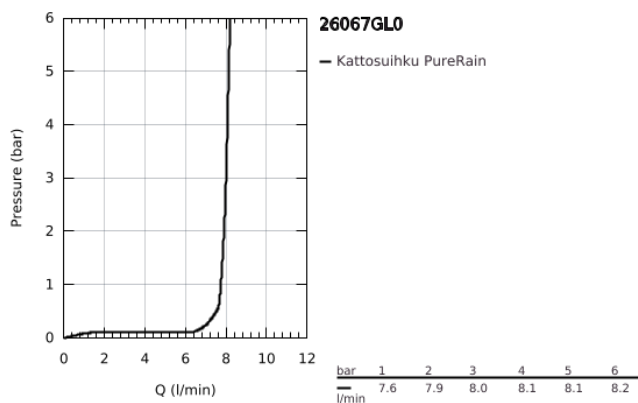

## 26 067 GL0 RAINSHOWER COSMOPOLITAN 310 KATTOSUIHKUSETTI 142 MM, 1 SUIHKUTUSTAPA

### TUOTESELOSTE

- Colour: Cool Sunrise
- Sisältää:
- Pääsuihku Rainshower Cosmopolitan 310
- materiaali: metalli
- Suihkukuvio: Rain
- maximum flow rate (at 3 bar): 8 l/min
- suihkuvarsi Rainshower katto 142 mm
- GROHE EcoJoy-teknologia pienempään vedenkulutukseen ja täydelliseen suihkuun
- GROHE DreamSpray -teknologia saa veden virtaamaan tasaisesti kaikista suuttimista
- GROHE LongLife -viimeistely
- GROHE SpeedClean-kalkinpoistojärjestelmä
- Soveltuu läpivirtauslämmittimelle
- Vähimmäispaine 1,0 baaria