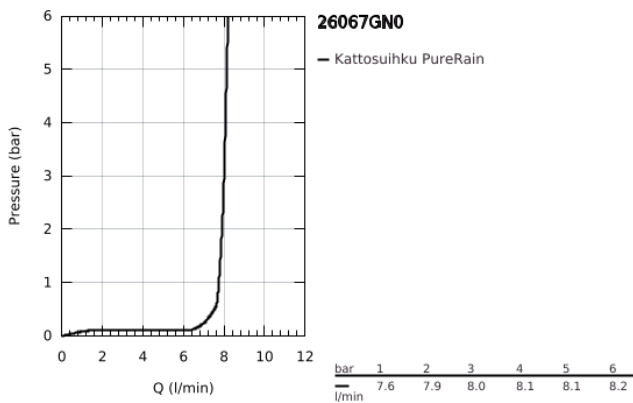

## 26 067 GN0 RAINSHOWER COSMOPOLITAN 310 KATTOSUIHKUSETTI 142 MM, 1 SUIHKUTUSTAPA

### TUOTESELOSTE

- Colour: Brushed Cool Sunrise
- Sisältää:
- Pääsuihku Rainshower Cosmopolitan 310
- materiaali: metalli
- Suihkukuvio: Rain
- maximum flow rate (at 3 bar): 8 l/min
- suihkuvarsi Rainshower katto 142 mm
- GROHE EcoJoy-teknologia pienempään vedenkulutukseen ja täydelliseen suihkuun
- GROHE DreamSpray -teknologia saa veden virtaamaan tasaisesti kaikista suuttimista
- GROHE LongLife -viimeistely
- GROHE SpeedClean-kalkinpoistojärjestelmä
- Soveltuu läpivirtauslämmittimelle
- Vähimmäispaine 1,0 baaria