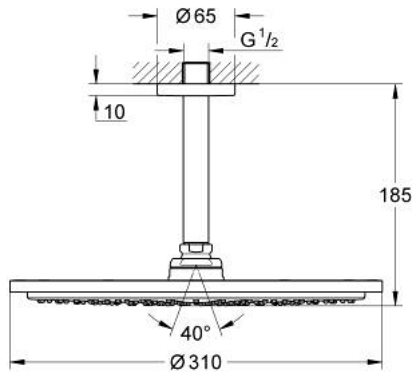

## 26 067 GN0 RAINSHOWER COSMOPOLITAN 310 KATTOSUIHKUSETTI 142 MM, 1 SUIHKUTUSTAPA

### TUOTESELOSTE

- Colour: Brushed Cool Sunrise
- Sisältää:
- Pääsuihku Rainshower Cosmopolitan 310
- materiaali: metalli
- Suihkukuvio: Rain
- maximum flow rate (at 3 bar): 8 l/min
- suihkuvarsi Rainshower katto 142 mm
- GROHE EcoJoy-teknologia pienempään vedenkulutukseen ja täydelliseen suihkuun
- GROHE DreamSpray -teknologia saa veden virtaamaan tasaisesti kaikista suuttimista
- GROHE LongLife -viimeistely
- GROHE SpeedClean-kalkinpoistojärjestelmä
- Soveltuu läpivirtauslämmittimelle
- Vähimmäispaine 1,0 baaria