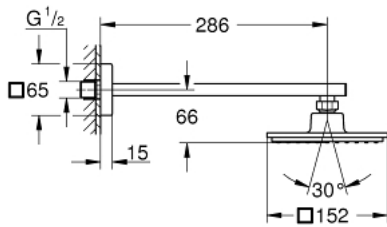

## 26 073 000 EUPHORIA CUBE 150 KATTOSUIHKUSETTI 286 MM, 1 SUIHKUTUSTAPA

### TUOTESELOSTE

- Colour: chrome
- Sisältää:
- pääsuihku Euphoria Cube 150 (27 705 000)
- Suihkukuvio: Rain
- maximum flow rate (at 3 bar): 8 l/min
- Suihkuvarsi Rainshower 286 mm (27 709 000)
- GROHE EcoJoy-tekniologia pienempään vedenkulutukseen ja täydelliseen suihkuun
- GROHE DreamSpray -tekniologia saa veden virtaamaan tasaisesti kaikista suuttimista
- GROHE LongLife viimeistely
- GROHE SpeedClean-kalkinpoistojärjestelmä
- Inner WaterGuide -eristys suojaa pinnan kuumenemiselta
- Soveltuu läpivirtauslämmittimelle
- Vähimmäispaine 1,0 baaria

26 073 000 **EUPHORIA CUBE 150 KATTOSUIHKUSETTI 286 MM, 1 SUIHKUTUSTAPA**

**VARAOSAT**, marraskuuta 2012 – now

1: Kuitutiiviste Ø 18,5 x Ø 12 x 2 (Tilausno. 0138900M)

2: Poistovesikaivo (Tilausno. 0676800M)