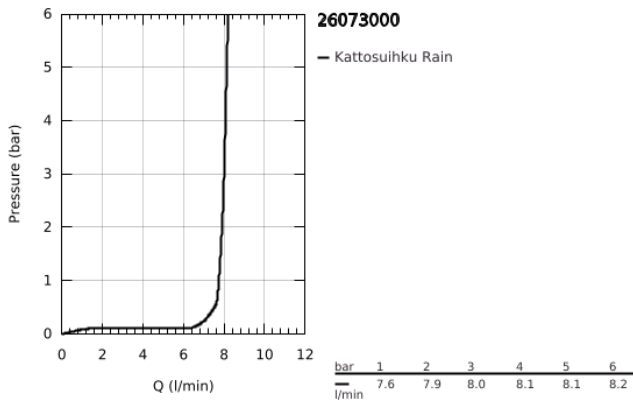

## 26 073 000 EUPHORIA CUBE 150 KATTOSUIHKUSETTI 286 MM, 1 SUIHKUTUSTAPA

### TUOTESELOSTE

- Colour: chrome
- Sisältää:
- pääsuihku Euphoria Cube 150 (27 705 000)
- Suihkukuvio: Rain
- maximum flow rate (at 3 bar): 8 l/min
- Suihkuvarsi Rainshower 286 mm (27 709 000)
- GROHE EcoJoy-tekniologia pienempään vedenkulutukseen ja täydelliseen suihkuun
- GROHE DreamSpray -tekniologia saa veden virtaamaan tasaisesti kaikista suuttimista
- GROHE LongLife viimeistely
- GROHE SpeedClean-kalkinpoistojärjestelmä
- Inner WaterGuide -eristys suojaa pinnan kuumenemiselta
- Soveltuu läpivirtauslämmittimelle
- Vähimmäispaine 1,0 baaria