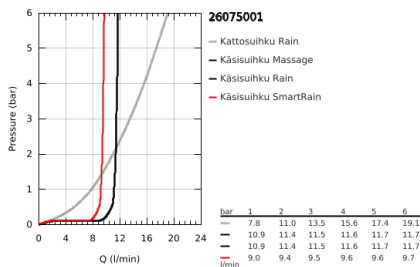

### TUOTESELOSTE (1/2)

- Colour: chrome
- Sisältää:
  - Vaakasuora kääntyvä 450 mm suihkuvarsi
  - Termostaatti Aquadimmer vaihtimella.
  - Mahdollistaa vaihdon tuotteeseen:
    - head shower Rainshower Mono 310 (26 561)
    - GROHE PureRain
    - max. virtaama (3 bar): 13.5 l/min
  - Varustettu palloniveellä
  - Kääntökulma  $\pm 15^\circ$
- Euphoria 110 Massage (27 221 000) käsिसuihku
- Suihkutustapaa: Rain, Massage, SmartRain
- maximum flow rate (at 3 bar): 11.5 l/min
- Säädettävä korkeus käsisisuihkulle liukuelementin avulla
- Silverflex suihkuletku 1750 mm 1/2" x 1/2" (28 388)
- maximum flow rate system (at 3 bar): 13.5 l/min
- minimum flow rate 5 l/min.
- GROHE TurboStat kompakti patruuna vaha lämpöelementillä
- GROHE SafeStop lämpötilan rajoitus (38 °C)
- GROHE SafeStop Plus vaihtoehtoinen 43°C lämpötilarajoitin
- GROHE CoolTouch Ei palovammariskiä
- GROHE MetalGrip ergonomiset metallikahvat
- GROHE DreamSpray -teknologia saa veden virtaamaan tasaisesti kaikista suuttimista
- GROHE LongLife viimeistely
- GROHE SprayDimmer (Portaaton virtauksen pienennys)
- Flexible Installation - (säädettävä yläkiinnike olemassa oleviin porausreikiin)
- Inner WaterGuide - eristys suojaa pinnan kuumenemiselta
- GROHE SpeedClean-kalkinpoistojärjestelmä
- TwistStop estää suihkuletkun kiertymisen
- Yhteensopiva suoralämmittimen kanssa jossa on vähintään 18 kW/h