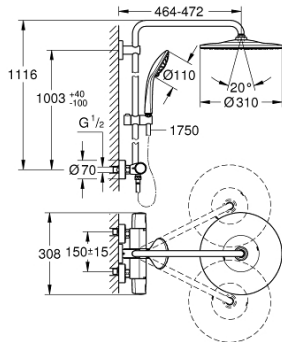

### TUOTESELOSTE (1/2)

- Colour: chrome
- Sisältää:
  - Vaakasuora kääntyvä 450 mm suihkuvarsi
  - Termostaatti Aquadimmer vaihtimella.
  - Mahdollistaa vaihdon tuotteeseen:
    - head shower Rainshower Mono 310 (26 561)
    - GROHE PureRain
    - max. virtaama (3 bar): 13.5 l/min
  - Varustettu palloniveellä
  - Kääntökulma  $\pm 15^\circ$
- Euphoria 110 Massage (27 221 000) käsिसuihku
- Suihkutustapaa: Rain, Massage, SmartRain
- maximum flow rate (at 3 bar): 11.5 l/min
- Säädettävä korkeus käsisisuihkulle liukuelementin avulla
- Silverflex suihkuletku 1750 mm 1/2" x 1/2" (28 388)
- maximum flow rate system (at 3 bar): 13.5 l/min
- minimum flow rate 5 l/min.
- GROHE TurboStat kompakti patruuna vaha lämpöelementillä
- GROHE SafeStop lämpötilan rajoitus (38 °C)
- GROHE SafeStop Plus vaihtoehtoinen 43°C lämpötilarajoitin
- GROHE CoolTouch Ei palovammariskiä
- GROHE MetalGrip ergonomiset metallikahvat
- GROHE DreamSpray -teknologia saa veden virtaamaan tasaisesti kaikista suuttimista
- GROHE LongLife viimeistely
- GROHE SprayDimmer (Portaaton virtauksen pienennys)
- Flexible Installation - (säädettävä yläkiinnike olemassa oleviin porausreikiin)
- Inner WaterGuide - eristys suojaa pinnan kuumenemiselta
- GROHE SpeedClean-kalkinpoistojärjestelmä
- TwistStop estää suihkuletkun kiertymisen
- Yhteensopiva suoralämmittimen kanssa jossa on vähintään 18 kW/h