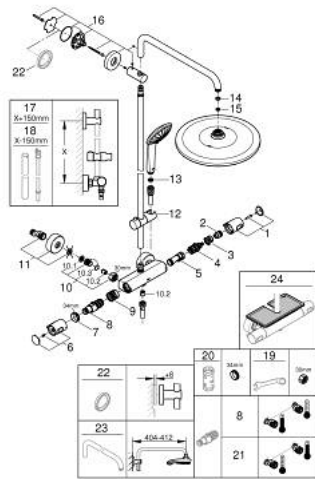

26 075 001 EUPHORIA SYSTEM 310 SUIHKUJÄRJESTELMÄ TERMOSTAATTISEKOITTIMELLA SEINÄASENNUKSEEN

VARAOSAT, tammikuuta 2020 – now

1. 1: suljinkahva (Tilausno. 47991000)
2. 2: Stop ring (Tilausno. 47986000)
3. 3: Stop ring (Tilausno. 47965000)
4. 4: Aquadimmer (Tilausno. 47364000)
5. 5: Veden virtaus (Tilausno. 47887000)
6. 6: Kahva (Tilausno. 47992000)
7. 7: Asennusrenkas (Tilausno. 47743000)
8. 8: Thermostatic compact cartridge 1/2" (Tilausno. 47439000)
9. 9: Race (Tilausno. 47975000)
10. 10: Yksisuuntaventtiili 1/2" (Tilausno. 47189000)
- 10.1: Roskasiivilä (Tilausno. 0726400M)
- 10.2: Yksisuuntaventtiili 1/2" (Tilausno. 08565000)
- 10.3: O-renkas Ø 17 x Ø 2 (Tilausno. 0305500M)
14. 11: Epäkeskoliitin (Tilausno. 12662000)
15. 12: Liukuosa (Tilausno. 12140000)
16. 13: Poistovesikaivo (Tilausno. 0700200M)
17. 14: Kuitutiiviste Ø 18,5 x Ø 12 x 2 (Tilausno. 0138900M)
18. 15: Poistovesikaivo (Tilausno. 48007000)
19. 16: Suihkutangon pidike (Tilausno. 48279000)
20. 17: Suihkujärjestelmän putki jälkiasennukseen (Tilausno. 48514000)*
21. 18: Suihkujärjestelmän putki jälkiasennukseen (Tilausno. 48515000)*
22. 19: Erikoiskristin (Tilausno. 19377000)*
23. 20: Holkkiavain (Tilausno. 19332000)*
24. 21: GROHE TurboStat cartridge 1/2" (Tilausno. 47175000)*
25. 22: Seinäkiinnikkeen korotuspala
    (Tilausno. 27180000)*
26. 23: Suihkuvarsi suihkujärjestelmiin (Tilausno. 14047000)*
27. 24: GROHE EasyReach -hylly (Tilausno. 26362LN1)*

* Erikoistarvikkeet