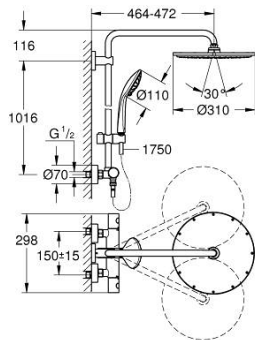

26 075 A00 EUPHORIA SYSTEM 310 SUIHKUJÄRJESTELMÄ TERMOSTAATTISEKOITTIMELLA SEINÄASENNUKSEEN

TUOTESELOSTE

- Colour: Hard Graphite
- Sisältää:
 - Vaakasuora kääntyvä 450 mm suihkuvarsi
 - Termostaatti Aquadimmer vaihtimella.
 - Mahdollistaa vaihdon tuotteeseen:
 - Rainshower Cosmopolitan 310 metal head shower
 - Suihkukuvio: Rain
 - max. virtaama (3 bar): 13.5 l/min
 - Varustettu pallonivelellä
 - Kääntökulma $\pm 15^\circ$
 - hand shower Euphoria 110 Massage
 - Suihkutustapaa: Rain, Massage, SmartRain
 - maximum flow rate (at 3 bar): 11.5 l/min
 - Säädettävä korkeus käsisuihkulle liukuelementin avulla
 - Silverflex suihkuletku 1750 mm 1/2" x 1/2" (28 388)
 - maximum flow rate system (at 3 bar): 13.5 l/min
 - minimum flow rate 5 l/min.
 - GROHE TurboStat kompakti patruuna vaha lämpöelementillä
 - GROHE SafeStop lämpötilan rajoitus (38 °C)
 - GROHE SafeStop Plus vaihtoehtoinen 43°C lämpötilarajoitin
 - GROHE MetalGrip ergonomiset metallikahvat
 - GROHE DreamSpray -teknologia saa veden virtaamaan tasaisesti kaikista suuttimista
 - GROHE LongLife -viimeistely
 - GROHE SprayDimmer (Portaaton virtauksen pienennys)
 - Inner WaterGuide - eristys suojaa pinnan kuumenemiselta
 - GROHE SpeedClean-kalkinpoistojärjestelmä
 - TwistStop estää suihkuletkun kiertymisen
 - Yhteensopiva suorälämmittimen kanssa jossa on vähintään 18 kW/h
 - Valinnainen lisäosa: GROHE EasyReach saippuateline (26 362 LN0), ostettavana erikseen