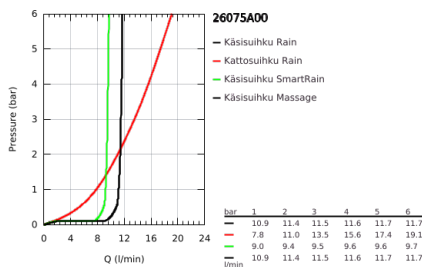

26 075 A00 EUPHORIA SYSTEM 310 SUIHKUJÄRJESTELMÄ TERMOSTAATTISEKOITTIMELLA SEINÄASENNUKSEEN

TUOTESELOSTE

- Colour: Hard Graphite
- Sisältää:
 - Vaakasuora kääntyvä 450 mm suihkuvarsi
 - Termostaatti Aquadimmer vaihtimella.
 - Mahdollistaa vaihdon tuotteeseen:
 - Rainshower Cosmopolitan 310 metal head shower
 - Suihkukuvio: Rain
 - max. virtaama (3 bar): 13.5 l/min
 - Varustettu pallonivelellä
 - Kääntökulma $\pm 15^\circ$
 - hand shower Euphoria 110 Massage
 - Suihkutustapaa: Rain, Massage, SmartRain
 - maximum flow rate (at 3 bar): 11.5 l/min
 - Säädettävä korkeus käsisuihkulle liukuelementin avulla
 - Silverflex suihkuletku 1750 mm 1/2" x 1/2" (28 388)
 - maximum flow rate system (at 3 bar): 13.5 l/min
 - minimum flow rate 5 l/min.
 - GROHE TurboStat kompakti patruuna vaha lämpöelementillä
 - GROHE SafeStop lämpötilan rajoitus (38 °C)
 - GROHE SafeStop Plus vaihtoehtoinen 43°C lämpötilarajoitin
 - GROHE MetalGrip ergonomiset metallikahvat
 - GROHE DreamSpray -teknologia saa veden virtaamaan tasaisesti kaikista suuttimista
 - GROHE LongLife -viimeistely
 - GROHE SprayDimmer (Portaaton virtauksen pienennys)
 - Inner WaterGuide - eristys suojaa pinnan kuumenemiselta
 - GROHE SpeedClean-kalkinpoistojärjestelmä
 - TwistStop estää suihkuletkun kiertymisen
 - Yhteensopiva suorälämmittimen kanssa jossa on vähintään 18 kW/h
 - Valinnainen lisäosa: GROHE EasyReach saippuateline (26 362 LN0), ostettavana erikseen