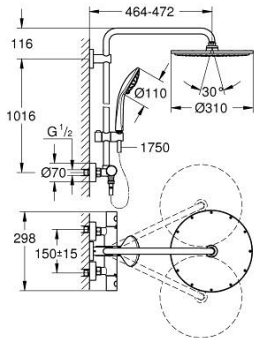

26 075 DA0 EUPHORIA SYSTEM 310 SUIHKUJÄRJESTELMÄ TERMOSTAATTISEKOITTIMELLA SEINÄASENNUKSEEN

TUOTESELOSTE

- Colour: Warm Sunset
- Sisältää:
 - Vaakasuora kääntyvä 450 mm suihkuvarsi
 - Termostaatti Aquadimmer vaihtimella.
 - Mahdollistaa vaihdon tuotteeseen:
 - Rainshower Cosmopolitan 310 metal head shower
 - Suihkukuvio: Rain
 - max. virtaama (3 bar): 13.5 l/min
 - Varustettu pallonivelellä
 - Kääntökulma $\pm 15^\circ$
 - hand shower Euphoria 110 Massage
 - Suihkutustapaa: Rain, Massage, SmartRain
 - maximum flow rate (at 3 bar): 11.5 l/min
 - Säädettävä korkeus käsisuihkulle liukuelementin avulla
 - Silverflex suihkuletku 1750 mm 1/2" x 1/2" (28 388)
 - maximum flow rate system (at 3 bar): 13.5 l/min
 - minimum flow rate 5 l/min.
 - GROHE TurboStat kompakti patruuna vaha lämpöelementillä
 - GROHE SafeStop lämpötilan rajoitus (38 °C)
 - GROHE SafeStop Plus vaihtoehtoinen 43°C lämpötilarajoitin
 - GROHE MetalGrip ergonomiset metallikahvat
 - GROHE DreamSpray -teknologia saa veden virtaamaan tasaisesti kaikista suuttimista
 - GROHE LongLife -viimeistely
 - GROHE SprayDimmer (Portaaton virtauksen pienennys)
 - Inner WaterGuide - eristys suojaa pinnan kuumenemiselta
 - GROHE SpeedClean-kalkinpoistojärjestelmä
 - TwistStop estää suihkuletkun kiertymisen
 - Yhteensopiva suorälämmittimen kanssa jossa on vähintään 18 kW/h
 - Valinnainen lisäosa: GROHE EasyReach saippuateline (26 362 LN0), ostettavana erikseen