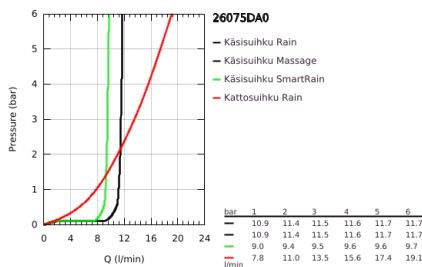

26 075 DA0 EUPHORIA SYSTEM 310 SUIHKUJÄRJESTELMÄ TERMOSTAATTISEKOITTIMELLA SEINÄASENNUKSEEN

TUOTESELOSTE

- Colour: Warm Sunset
- Sisältää:
 - Vaakasuora kääntyvä 450 mm suihkuvarsi
 - Termostaatti Aquadimmer vaihtimella.
 - Mahdollistaa vaihdon tuotteeseen:
 - Rainshower Cosmopolitan 310 metal head shower
 - Suihkukuvio: Rain
 - max. virtaama (3 bar): 13.5 l/min
 - Varustettu pallonivelellä
 - Kääntökulma $\pm 15^\circ$
 - hand shower Euphoria 110 Massage
 - Suihkutustapaa: Rain, Massage, SmartRain
 - maximum flow rate (at 3 bar): 11.5 l/min
 - Säädettävä korkeus käsisuihkulle liukuelementin avulla
 - Silverflex suihkuletku 1750 mm 1/2" x 1/2" (28 388)
 - maximum flow rate system (at 3 bar): 13.5 l/min
 - minimum flow rate 5 l/min.
 - GROHE TurboStat kompakti patruuna vaha lämpöelementillä
 - GROHE SafeStop lämpötilan rajoitus (38 °C)
 - GROHE SafeStop Plus vaihtoehtoinen 43°C lämpötilarajoitin
 - GROHE MetalGrip ergonomiset metallikahvat
 - GROHE DreamSpray -teknologia saa veden virtaamaan tasaisesti kaikista suuttimista
 - GROHE LongLife -viimeistely
 - GROHE SprayDimmer (Portaaton virtauksen pienennys)
 - Inner WaterGuide - eristys suojaa pinnan kuumenemiselta
 - GROHE SpeedClean-kalkinpoistojärjestelmä
 - TwistStop estää suihkuletkun kiertymisen
 - Yhteensopiva suorälämmittimen kanssa jossa on vähintään 18 kW/h
 - Valinnainen lisäosa: GROHE EasyReach saippuateline (26 362 LN0), ostettavana erikseen