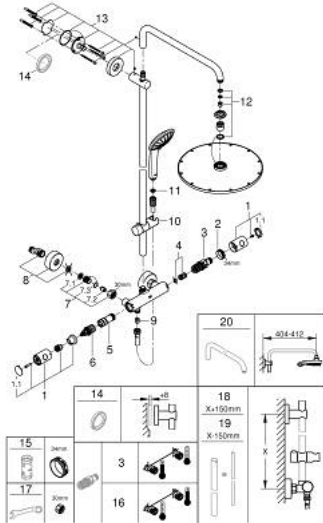

## 26 075 DC0 EUPHORIA SYSTEM 310 SUIHKUJÄRJESTELMÄ TERMOSTAATTISEKOITTIMELLA SEINÄASENNUKSEEN

### VARAOSAT, heinäkuuta 2017 – now

- 1: Kahva 1/2" (Tilausno. 47984DC0)
- 1.1: Huuhtelupainike (Tilausno. 64585DCM)
- 2: Asennusrenkas (Tilausno. 47743000)
- 3: Thermostatic compact cartridge 1/2" (Tilausno. 47439000)
- 4: Puskuri (Tilausno. 47398000)
- 5: Veden virtaus (Tilausno. 47751000)
- 6: Aquadimmer (Tilausno. 12433000)
- 7: Yksisuuntaventtiili 1/2" (Tilausno. 47189DC0)
- 7.1: Roskasiivilä (Tilausno. 0726400M)
- 7.2: Yksisuuntaventtiili 1/2" (Tilausno. 08565000)
- 7.3: O-rengas Ø 17 x Ø 2 (Tilausno. 0305500M)
- 8: Epäkeskoliitin (Tilausno. 12662DC0)
- 9: Yksisuuntaventtiili 1/2" (Tilausno. 08565000)
- 10: Liukuosa (Tilausno. 12140DC0)
- 11: Poistovesikaivo (Tilausno. 0700200M)
- 12: Varaosasetti (Tilausno. 45933000)
- 13: Suihkutangon pidike (Tilausno. 48279DC0)
- 15: Holkkiavain (Tilausno. 19332000)\*
- 16: GROHE TurboStat cartridge 1/2" (Tilausno. 47175000)\*
- 17: Erikoiskiristin (Tilausno. 19377000)\*