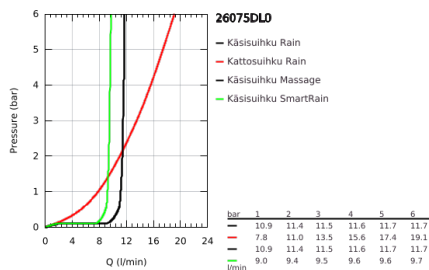

26 075 DL0 EUPHORIA SYSTEM 310 SUIHKUJÄRJESTELMÄ THERMOSTAATTISEKOITTIMELLA SEINÄASENNUKSEEN

TUOTESELOSTE

- Colour: Brushed Warm Sunset
- Sisältää:
 - Vaakasuora kääntyvä 450 mm suihkuvarsi
 - Termostaatti Aquadimmer vaihtimella.
 - Mahdollistaa vaihdon tuotteeseen:
 - Rainshower Cosmopolitan 310 metal head shower
 - Suihkukuvio: Rain
 - max. virtaama (3 bar): 13.5 l/min
 - Varustettu palloniveellä
 - Kääntökulma ± 15°
 - hand shower Euphoria 110 Massage
 - Suihkutustapaa: Rain, Massage, SmartRain
 - maximum flow rate (at 3 bar): 11.5 l/min
 - Säädettävä korkeus käsisuihkulle liukuelementin avulla
 - Silverflex suihkuletku 1750 mm 1/2" x 1/2" (28 388)
 - maximum flow rate system (at 3 bar): 13.5 l/min
 - minimum flow rate 5 l/min.
 - GROHE TurboStat kompakti patruuna vaha lämpöelementillä
 - GROHE SafeStop lämpötilan rajoitus (38 °C)
 - GROHE SafeStop Plus vaihtoehtoinen 43°C lämpötilarajoitin
 - GROHE MetalGrip ergonomiset metallikahvat
 - GROHE DreamSpray -teknologia saa veden virtaamaan tasaisesti kaikista suuttimista
 - GROHE LongLife -viimeistely
 - GROHE SprayDimmer (Portaaton virtauksen pienennys)
 - Inner WaterGuide - eristys suojaa pinnan kuumenemiselta
 - GROHE SpeedClean-kalkinpoistojärjestelmä
 - TwistStop estää suihkuletkun kiertymisen
 - Yhteensopiva suorälämmittimen kanssa jossa on vähintään 18 kW/h
 - Valinnainen lisäosa: GROHE EasyReach saippuateline (26 362 LN0), ostettavana erikseen