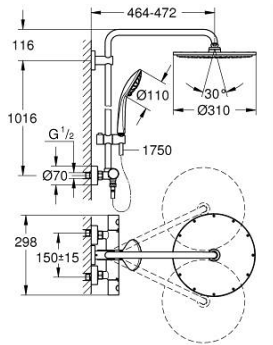

26 075 DL0 EUPHORIA SYSTEM 310 SUIHKUJÄRJESTELMÄ THERMOSTAATTISEKOITTIMELLA SEINÄASENNUKSEEN

TUOTESELOSTE

- Colour: Brushed Warm Sunset
- Sisältää:
 - Vaakasuora kääntyvä 450 mm suihkuvarsi
 - Termostaatti Aquadimmer vaihtimella.
 - Mahdollistaa vaihdon tuotteeseen:
 - Rainshower Cosmopolitan 310 metal head shower
 - Suihkukuvio: Rain
 - max. virtaama (3 bar): 13.5 l/min
 - Varustettu palloniveellä
 - Kääntökulma ± 15°
 - hand shower Euphoria 110 Massage
 - Suihkutustapaa: Rain, Massage, SmartRain
 - maximum flow rate (at 3 bar): 11.5 l/min
 - Säädettävä korkeus käsisuihkulle liukuelementin avulla
 - Silverflex suihkuletku 1750 mm 1/2" x 1/2" (28 388)
 - maximum flow rate system (at 3 bar): 13.5 l/min
 - minimum flow rate 5 l/min.
 - GROHE TurboStat kompakti patruuna vaha lämpöelementillä
 - GROHE SafeStop lämpötilan rajoitus (38 °C)
 - GROHE SafeStop Plus vaihtoehtoinen 43°C lämpötilarajoitin
 - GROHE MetalGrip ergonomiset metallikahvat
 - GROHE DreamSpray -teknologia saa veden virtaamaan tasaisesti kaikista suuttimista
 - GROHE LongLife -viimeistely
 - GROHE SprayDimmer (Portaaton virtauksen pienennys)
 - Inner WaterGuide - eristys suojaa pinnan kuumenemiselta
 - GROHE SpeedClean-kalkinpoistojärjestelmä
 - TwistStop estää suihkuletkun kiertymisen
 - Yhteensopiva suorälämmittimen kanssa jossa on vähintään 18 kW/h
 - Valinnainen lisäosa: GROHE EasyReach saippuateline (26 362 LN0), ostettavana erikseen