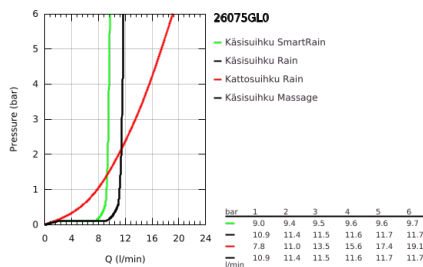

26 075 GL0 EUPHORIA SYSTEM 310 SUIHKUJÄRJESTELMÄ TERMOSTAATTISEKOITTIMELLA SEINÄASENNUKSEEN

TUOTESELOSTE

- Colour: Cool Sunrise
- Sisältää:
- Vaakasuora kääntyvä 450 mm suihkuvarsi
- Termostaatti Aquadimmer vaihtimella.
- Mahdollistaa vaihdon tuotteeseen:
- Rainshower Cosmopolitan 310 metal head shower
- Suihkukuvio: Rain
- max. virtaama (3 bar): 13.5 l/min
- Varustettu pallonivelellä
- Kääntökulma $\pm 15^\circ$
- hand shower Euphoria 110 Massage
- Suihkutustapaa: Rain, Massage, SmartRain
- maximum flow rate (at 3 bar): 11.5 l/min
- Säädettävä korkeus käsisuihkulle liukuelementin avulla
- Silverflex suihkuletku 1750 mm 1/2" x 1/2" (28 388)
- maximum flow rate system (at 3 bar): 13.5 l/min
- minimum flow rate 5 l/min.
- GROHE TurboStat kompakti patruuna vaha lämpöelementillä
- GROHE SafeStop lämpötilan rajoitus (38 °C)
- GROHE SafeStop Plus vaihtoehtoinen 43°C lämpötilarajoitin
- GROHE MetalGrip ergonomiset metallikahvat
- GROHE DreamSpray -teknologia saa veden virtaamaan tasaisesti kaikista suuttimista
- GROHE LongLife -viimeistely
- GROHE SprayDimmer (Portaaton virtauksen pienennys)
- Inner WaterGuide - eristys suojaa pinnan kuumenemiselta
- GROHE SpeedClean-kalkinpoistojärjestelmä
- TwistStop estää suihkuletkun kiertymisen
- Yhteensopiva suorälämmittimen kanssa jossa on vähintään 18 kW/h
- Valinnainen lisäosa: GROHE EasyReach saippuateline (26 362 LN0), ostettavana erikseen