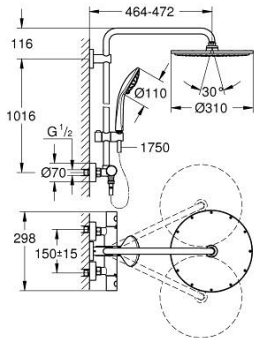

26 075 GL0 EUPHORIA SYSTEM 310 SUIHKUJÄRJESTELMÄ TERMOSTAATTISEKOITTIMELLA SEINÄASENNUKSEEN

TUOTESELOSTE

- Colour: Cool Sunrise
- Sisältää:
- Vaakasuora kääntyvä 450 mm suihkuvarsi
- Termostaatti Aquadimmer vaihtimella.
- Mahdollistaa vaihdon tuotteeseen:
- Rainshower Cosmopolitan 310 metal head shower
- Suihkukuvio: Rain
- max. virtaama (3 bar): 13.5 l/min
- Varustettu pallonivelellä
- Kääntökulma $\pm 15^\circ$
- hand shower Euphoria 110 Massage
- Suihkutustapaa: Rain, Massage, SmartRain
- maximum flow rate (at 3 bar): 11.5 l/min
- Säädettävä korkeus käsisuihkulle liukuelementin avulla
- Silverflex suihkuletku 1750 mm 1/2" x 1/2" (28 388)
- maximum flow rate system (at 3 bar): 13.5 l/min
- minimum flow rate 5 l/min.
- GROHE TurboStat kompakti patruuna vaha lämpöelementillä
- GROHE SafeStop lämpötilan rajoitus (38 °C)
- GROHE SafeStop Plus vaihtoehtoinen 43°C lämpötilarajoitin
- GROHE MetalGrip ergonomiset metallikahvat
- GROHE DreamSpray -teknologia saa veden virtaamaan tasaisesti kaikista suuttimista
- GROHE LongLife -viimeistely
- GROHE SprayDimmer (Portaaton virtauksen pienennys)
- Inner WaterGuide - eristys suojaa pinnan kuumenemiselta
- GROHE SpeedClean-kalkinpoistojärjestelmä
- TwistStop estää suihkuletkun kiertymisen
- Yhteensopiva suorälämmittimen kanssa jossa on vähintään 18 kW/h
- Valinnainen lisäosa: GROHE EasyReach saippuateline (26 362 LN0), ostettavana erikseen