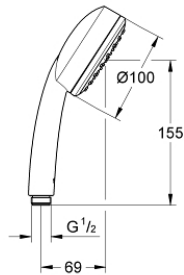

26 082 002 TEMPESTA COSMOPOLITAN 100 KÄSISUIHKU 1 SUIHKUTUSTAPA

TUOTESELOSTE

- Colour: chrome
- Suihkukuvio: Rain
- GROHE DreamSpray -teknologia saa veden virtaamaan tasaisesti kaikista suuttimista
- GROHE LongLife viimeistely
- GROHE SpeedClean-kalkinpoistojärjestelmä
- Inner WaterGuide - eristys suojaa pinnan kuumenemiselta
- Soveltuu läpivirtauslämmittimelle
- Universaali kiinnitysjärjestelmä, sopii tavallisiin suihkuletkeihin
- Vähimmäispaine 1,0 baaria