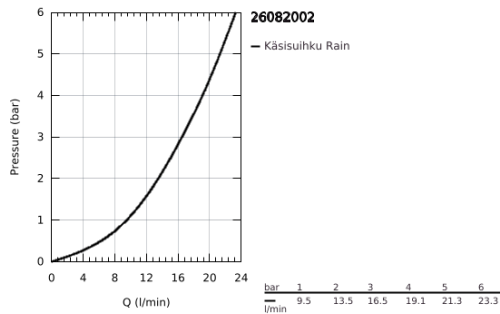

26 082 002 TEMPESTA COSMOPOLITAN 100 KÄSISUIHKU 1 SUIHKUTUSTAPA

TUOTESELOSTE

- Colour: chrome
- Suihkukuvio: Rain
- GROHE DreamSpray -teknologia saa veden virtaamaan tasaisesti kaikista suuttimista
- GROHE LongLife viimeistely
- GROHE SpeedClean-kalkinpoistojärjestelmä
- Inner WaterGuide - eristys suojaa pinnan kuumenemiselta
- Soveltuu läpivirtauslämmittimelle
- Universaali kiinnitysjärjestelmä, sopii tavallisiin suihkuletkeihin
- Vähimmäispaine 1,0 baaria