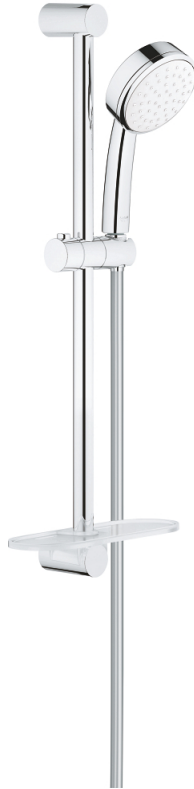

26 083 002 TEMPESTA COSMOPOLITAN 100 SUIHKUTANKOSARJA YHDellä SUIHKUTUSTAVALLA

TUOTESELOSTE

- Colour: chrome
- Sisältää:
 - käsisuihku 1 suihku (26 082)
 - suihkutanko, 600 mm (27 521)
 - Relaxflex-letku 1 750 mm 1/2" x 1/2" (28 154)
 - GROHE EasyReach -hylly (27 596)
 - GROHE DreamSpray -tekniologia saa veden virtaamaan tasaisesti kaikista suuttimista
 - GROHE LongLife viimeistely
 - GROHE SpeedClean-kalkinpoistojärjestelmä
 - Inner WaterGuide - eristys suojaa pinnan kuumenemiselta
 - Soveltuu läpivirtauslämmittimelle
 - Vähimmäispaine 1,0 baaria