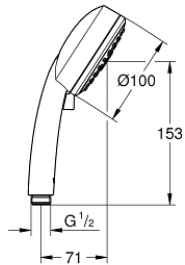

26 092 000 VITALIO COMFORT 100 KÄSISUIHKU KOLMELLA SUIHKUTUSTAVALLA

TUOTESELOSTE

- Colour: chrome
- Suihkutustapaa: GROHE Rain O², Rain, Massage
- 9,5 l/min -virtauksenrajoitin
- GROHE DreamSpray -teknologia saa veden virtaamaan tasaisesti kaikista suuttimista
- GROHE LongLife viimeistely
- GROHE SpeedClean-kalkinpoistojärjestelmä
- Inner WaterGuide - eristys suojaa pinnan kuumentumiselta
- Soveltuu läpivirtauslämmittimelle
- Universaali kiinnitysjärjestelmä, sopii tavallisiin suihkuletkuihin
- 5-värinen pakkaus