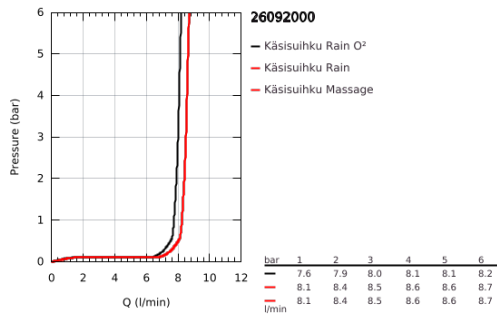

26 092 000 VITALIO COMFORT 100 KÄSISUIHKU KOLMELLA SUIHKUTUSTAVALLA

TUOTESELOSTE

- Colour: chrome
- Suihkutustapaa: GROHE Rain O², Rain, Massage
- 9,5 l/min -virtauksenrajoitin
- GROHE DreamSpray -teknologia saa veden virtaamaan tasaisesti kaikista suuttimista
- GROHE LongLife viimeistely
- GROHE SpeedClean-kalkinpoistojärjestelmä
- Inner WaterGuide - eristys suojaa pinnan kuumentumiselta
- Soveltuu läpivirtauslämmittimelle
- Universaali kiinnitysjärjestelmä, sopii tavallisiin suihkuletkuihin
- 5-värinen pakkaus