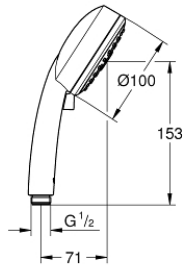

26 093 000 VITALIO COMFORT 100 KÄSISUIHKU KOLMELLA SUIHKUTUSTAVALLA

TUOTESELOSTE

- Colour: chrome
- Suihkutustapaa: GROHE Rain O², Rain, Massage
- käsisuihku 100 mm
- 9,5 l/min -virtauksenrajoitin
- GROHE DreamSpray -teknologia saa veden virtaamaan tasaisesti kaikista suuttimista
- GROHE LongLife viimeistely
- GROHE SpeedClean-kalkinpoistojärjestelmä
- Inner WaterGuide - eristys suojaa pinnan kuumenemiselta
- Soveltuu läpivirtauslämmittimelle
- Universaali kiinnitysjärjestelmä, sopii tavallisiin suihkuletkuihin
- Vähimmäispaine 1,0 baaria
- 5 colour packaging with product window