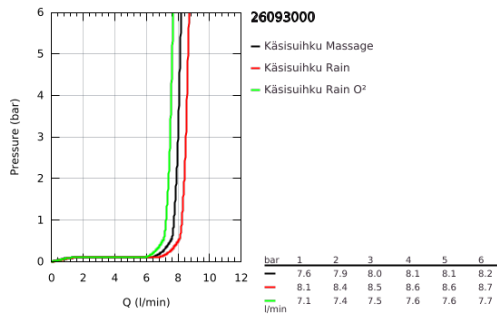

26 093 000 VITALIO COMFORT 100 KÄSISUIHKU KOLMELLA SUIHKUTUSTAVALLA

TUOTESELOSTE

- Colour: chrome
- Suihkutustapaa: GROHE Rain O², Rain, Massage
- käsisuihku 100 mm
- 9,5 l/min -virtauksenrajoitin
- GROHE DreamSpray -teknologia saa veden virtaamaan tasaisesti kaikista suuttimista
- GROHE LongLife viimeistely
- GROHE SpeedClean-kalkinpoistojärjestelmä
- Inner WaterGuide - eristys suojaa pinnan kuumenemiselta
- Soveltuu läpivirtauslämmittimelle
- Universaali kiinnitysjärjestelmä, sopii tavallisiin suihkuletkuihin
- Vähimmäispaine 1,0 baaria
- 5 colour packaging with product window