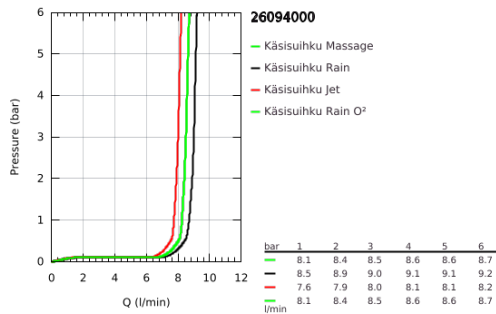

26 094 000 VITALIO COMFORT 100 KÄSISUIHKU NELJÄLLÄ SUIHKUTUSTAVALLA

TUOTESELOSTE

- Colour: chrome
- Suihkutustapaa: GROHE Rain O², Rain, Massage, Jet
- 9,5 l/min -virtauksenrajoitin
- GROHE DreamSpray -teknologia saa veden virtaamaan tasaisesti kaikista suuttimista
- GROHE LongLife viimeistely
- GROHE SpeedClean-kalkinpoistojärjestelmä
- Inner WaterGuide - eristys suojaa pinnan kuumenemiselta
- Soveltuu läpivirtauslämmittimelle
- Universaali kiinnitysjärjestelmä, sopii tavallisiin suihkuletkuihin
- 5-värinen pakkaus