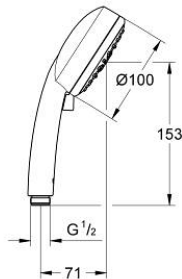

26 094 000 VITALIO COMFORT 100 KÄSISUIHKU NELJÄLLÄ SUIHKUTUSTAVALLA

TUOTESELOSTE

- Colour: chrome
- Suihkutustapaa: GROHE Rain O², Rain, Massage, Jet
- 9,5 l/min -virtauksenrajoitin
- GROHE DreamSpray -teknologia saa veden virtaamaan tasaisesti kaikista suuttimista
- GROHE LongLife viimeistely
- GROHE SpeedClean-kalkinpoistojärjestelmä
- Inner WaterGuide - eristys suojaa pinnan kuumenemiselta
- Soveltuu läpivirtauslämmittimelle
- Universaali kiinnitysjärjestelmä, sopii tavallisiin suihkuletkuihin
- 5-värinen pakkaus