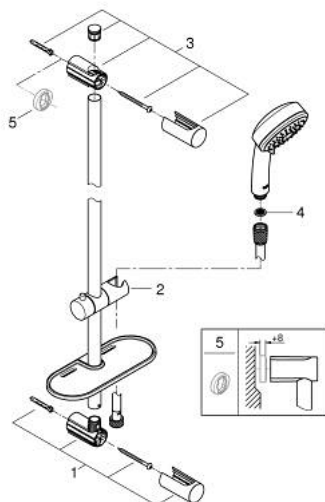

26 096 000 VITALIO COMFORT 100 SUIHKUTANKOSARJA KOLMELLA SUIHKUTUSTAVALLA

VARAOSAT, helmikuuta 2013 – now

1: Suihkutangon pidike (Tilausno. 48095000)

2: Liukuosa (Tilausno. 12140000)

3: Suihkutangon pidike (Tilausno. 48097000)

4: Poistovesikaivo (Tilausno. 0700200M)

5: Seinäkiinnikkeen korotuspala

(Tilausno. 48051000)*

* Erikoistarvikkeet