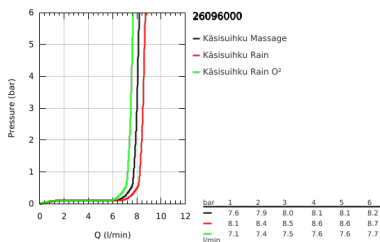

26 096 000 VITALIO COMFORT 100 SUIHKUTANKOSARJA KOLMELLA SUIHKUTUSTAVALLA

TUOTESELOSTE

- Colour: chrome
- Sisältää:
 - käsisuihku Vitalio Comfort 100 (26 092 000)
 - suihkutanko 600 mm (27 72 000)
 - Vitalio Trend -suihkuletku 1750 mm 1/2" x 1/2" (28 742)
 - GROHE EasyReach -hylly (27 725 000)
 - GROHE EcoJoy 9,5 l/min -virtauksenrajoitin
 - GROHE DreamSpray -teknologia saa veden virtaamaan tasaisesti kaikista suuttimista
 - GROHE LongLife viimeistely
 - Flexible Installation - (säädettyvä yläkiinnike olemassa oleviin porausreikiin)
 - GROHE SpeedClean-kalkinpoistojärjestelmä
 - Inner WaterGuide - eristys suojaa pinnan kuumenemiselta
 - suitable for screwing (including screws and dowels) or gluing (GROHE QuickGlue S2 41 245 000 sold separately)
 - max. kantavuus 20 kg
 - määritetty kantavuus on voimassa vain staattiselle (hitaasti kohdistuvalle) kuormitukselle
 - Soveltuu läpivirtauslämmittimelle
 - 5-värinen pakkaus