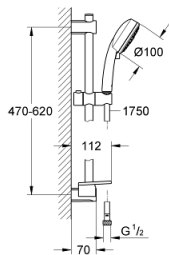

26 096 000 VITALIO COMFORT 100 SUIHKUTANKOSARJA KOLMELLA SUIHKUTUSTAVALLA

TUOTESELOSTE

- Colour: chrome
- Sisältää:
 - käsisuihku Vitalio Comfort 100 (26 092 000)
 - suihkutanko 600 mm (27 72 000)
 - Vitalio Trend -suihkuletku 1750 mm 1/2" x 1/2" (28 742)
 - GROHE EasyReach -hylly (27 725 000)
 - GROHE EcoJoy 9,5 l/min -virtauksenrajoitin
 - GROHE DreamSpray -teknologia saa veden virtaamaan tasaisesti kaikista suuttimista
 - GROHE LongLife viimeistely
 - Flexible Installation - (säädettyvä yläkiinnike olemassa oleviin porausreikiin)
 - GROHE SpeedClean-kalkinpoistojärjestelmä
 - Inner WaterGuide - eristys suojaa pinnan kuumenemiselta
 - suitable for screwing (including screws and dowels) or gluing (GROHE QuickGlue S2 41 245 000 sold separately)
 - max. kantavuus 20 kg
 - määritetty kantavuus on voimassa vain staattiselle (hitaasti kohdistuvalle) kuormitukselle
 - Soveltuu läpivirtauslämmittimelle
 - 5-värinen pakkaus