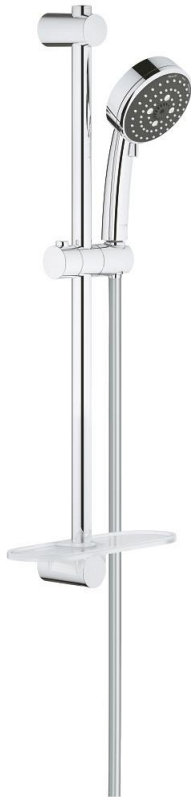

26 096 000 VITALIO COMFORT 100 SUIHKUTANKOSARJA KOLMELLA SUIHKUTUSTAVALLA

TUOTESELOSTE

- Colour: chrome
- Sisältää:
 - käsisuihku Vitalio Comfort 100 (26 092 000)
 - suihkutanko 600 mm (27 72 000)
 - Vitalio Trend -suihkuletku 1750 mm 1/2" x 1/2" (28 742)
 - GROHE EasyReach -hylly (27 725 000)
 - GROHE EcoJoy 9,5 l/min -virtauksenrajoitin
 - GROHE DreamSpray -teknologia saa veden virtaamaan tasaisesti kaikista suuttimista
 - GROHE LongLife viimeistely
 - Flexible Installation - (säädettyvä yläkiinnike olemassa oleviin porausreikiin)
 - GROHE SpeedClean-kalkinpoistojärjestelmä
 - Inner WaterGuide - eristys suojaa pinnan kuumenemiselta
 - suitable for screwing (including screws and dowels) or gluing (GROHE QuickGlue S2 41 245 000 sold separately)
 - max. kantavuus 20 kg
 - määritetty kantavuus on voimassa vain staattiselle (hitaasti kohdistuvalle) kuormitukselle
 - Soveltuu läpivirtauslämmittimelle
 - 5-värinen pakkaus

26 096 000 VITALIO COMFORT 100 SUIHKUTANKOSARJA KOLMELLA SUIHKUTUSTAVALLA

VARAOSAT, helmikuuta 2013 – now

1: Suihkutangon pidike (Tilausno. 48095000)

2: Liukuosa (Tilausno. 12140000)

3: Suihkutangon pidike (Tilausno. 48097000)