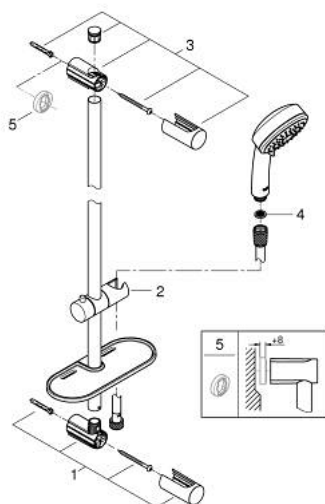

26 097 000 VITALIO COMFORT 100 SUIHKUTANKOSARJA KOLMELLA SUIHKUTUSTAVALLA

VARAOSAT, helmikuuta 2013 – now

1: Suihkutangon pidike (Tilausno. 48095000)

2: Liukuosa (Tilausno. 12140000)

3: Suihkutangon pidike (Tilausno. 48097000)

4: Poistovesikaivo (Tilausno. 0700200M)

5: Seinäkiinnikkeen korotuspala

(Tilausno. 48051000)*

* Erikoistarvikkeet