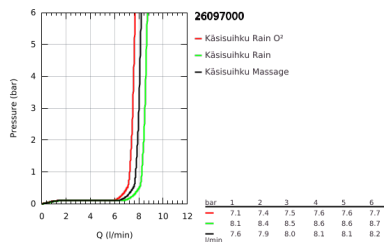

26 097 000 VITALIO COMFORT 100 SUIHKUTANKOSARJA KOLMELLA SUIHKUTUSTAVALLA

TUOTESELOSTE

- Colour: chrome
- Sisältää:
 - käsisuihku Vitalio Comfort 100 (26 093 000)
 - suihkutanko 600 mm (27 72 000)
 - Vitalio Trend -suihkuletku 1750 mm 1/2" x 1/2" (28 742)
 - GROHE EasyReach -hylly (27 725 000)
 - GROHE EcoJoy 9,5 l/min -virtauksenrajoitin
 - GROHE DreamSpray -teknologia saa veden virtaamaan tasaisesti kaikista suuttimista
 - GROHE LongLife viimeistely
 - Flexible Installation - (säädettävä yläkiinnike olemassa oleviin porausreikiin)
 - GROHE SpeedClean-kalkinpoistojärjestelmä
 - Inner WaterGuide - eristys suojaa pinnan kuumenemiselta
 - suitable for screwing (including screws and dowels) or gluing (GROHE QuickGlue S2 41 245 000 sold separately)
 - max. kantavuus 20 kg
 - määritetty kantavuus on voimassa vain staattiselle (hitaasti kohdistuvalle) kuormitukselle
 - Soveltuu läpivirtauslämmittimelle
 - Vähimmäispaine 1,0 baaria
 - 5 colour packaging with product window