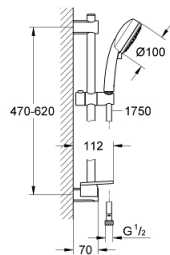

26 097 000 VITALIO COMFORT 100 SUIHKUTANKOSARJA KOLMELLA SUIHKUTUSTAVALLA

TUOTESELOSTE

- Colour: chrome
- Sisältää:
 - käsisuihku Vitalio Comfort 100 (26 093 000)
 - suihkutanko 600 mm (27 72 000)
 - Vitalio Trend -suihkuletku 1750 mm 1/2" x 1/2" (28 742)
 - GROHE EasyReach -hylly (27 725 000)
 - GROHE EcoJoy 9,5 l/min -virtauksenrajoitin
 - GROHE DreamSpray -teknologia saa veden virtaamaan tasaisesti kaikista suuttimista
 - GROHE LongLife viimeistely
 - Flexible Installation - (säädettävä yläkiinnike olemassa oleviin porausreikiin)
 - GROHE SpeedClean-kalkinpoistojärjestelmä
 - Inner WaterGuide - eristys suojaa pinnan kuumenemiselta
 - suitable for screwing (including screws and dowels) or gluing (GROHE QuickGlue S2 41 245 000 sold separately)
 - max. kantavuus 20 kg
 - määritetty kantavuus on voimassa vain staattiselle (hitaasti kohdistuvalle) kuormitukselle
 - Soveltuu läpivirtauslämmittimelle
 - Vähimmäispaine 1,0 baaria
 - 5 colour packaging with product window