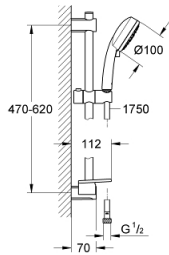

26 098 000 VITALIO COMFORT 100 SUIHKUTANKOSARJA NELJÄLLÄ SUIHKUTUSTAVALLA

TUOTESELOSTE

- Colour: chrome
- Sisältää:
 - käsisuihku Vitalio Comfort 100 (26 094 000)
 - suihkutanko 600 mm (27 72 000)
 - Vitalio Trend -suihkuletku 1750 mm 1/2" x 1/2" (28 742)
 - GROHE EasyReach -hylly (27 725 000)
 - GROHE EcoJoy 9,5 l/min -virtauksenrajoitin
 - GROHE DreamSpray -teknologia saa veden virtaamaan tasaisesti kaikista suuttimista
 - GROHE LongLife viimeistely
 - Flexible Installation - (säädettyvä yläkiinnike olemassa oleviin porausreikiin)
 - GROHE SpeedClean-kalkinpoistojärjestelmä
 - Inner WaterGuide - eristys suojaa pinnan kuumenemiselta
 - suitable for screwing (including screws and dowels) or gluing (GROHE QuickGlue S2 41 245 000 sold separately)
 - max. kantavuus 20 kg
 - määritetty kantavuus on voimassa vain staattiselle (hitaasti kohdistuvalle) kuormitukselle
 - Soveltuu läpivirtauslämmittimelle
 - 5-värinen pakkaus