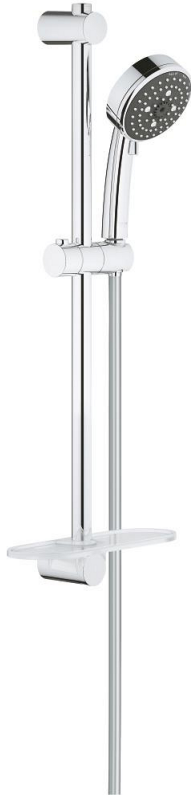

26 098 000 VITALIO COMFORT 100 SUIHKUTANKOSARJA NELJÄLLÄ SUIHKUTUSTAVALLA

TUOTESELOSTE

- Colour: chrome
- Sisältää:
 - käsisuihku Vitalio Comfort 100 (26 094 000)
 - suihkutanko 600 mm (27 72 000)
 - Vitalio Trend -suihkuletku 1750 mm 1/2" x 1/2" (28 742)
 - GROHE EasyReach -hylly (27 725 000)
 - GROHE EcoJoy 9,5 l/min -virtauksenrajoitin
 - GROHE DreamSpray -teknologia saa veden virtaamaan tasaisesti kaikista suuttimista
 - GROHE LongLife viimeistely
 - Flexible Installation - (säädettyvä yläkiinnike olemassa oleviin porausreikiin)
 - GROHE SpeedClean-kalkinpoistojärjestelmä
 - Inner WaterGuide - eristys suojaa pinnan kuumenemiselta
 - suitable for screwing (including screws and dowels) or gluing (GROHE QuickGlue S2 41 245 000 sold separately)
 - max. kantavuus 20 kg
 - määritetty kantavuus on voimassa vain staattiselle (hitaasti kohdistuvalle) kuormitukselle
 - Soveltuu läpivirtauslämmittimelle
 - 5-värinen pakkaus

26 098 000 VITALIO COMFORT 100 SUIHKUTANKOSARJA NELJÄLLÄ SUIHKUTUSTAVALLA

VARAOSAT, helmikuuta 2013 – now

1: Suihkutangon pidike (Tilausno. 48095000)

2: Liukuosa (Tilausno. 12140000)

3: Suihkutangon pidike (Tilausno. 48097000)

4: Poistovesikaivo (Tilausno. 0700200M)