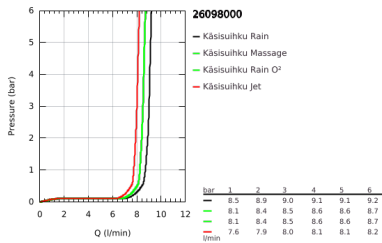

26 098 000 VITALIO COMFORT 100 SUIHKUTANKOSARJA NELJÄLLÄ SUIHKUTUSTAVALLA

TUOTESELOSTE

- Colour: chrome
- Sisältää:
 - käsisuihku Vitalio Comfort 100 (26 094 000)
 - suihkutanko 600 mm (27 72 000)
 - Vitalio Trend -suihkuletku 1750 mm 1/2" x 1/2" (28 742)
 - GROHE EasyReach -hylly (27 725 000)
 - GROHE EcoJoy 9,5 l/min -virtauksenrajoitin
 - GROHE DreamSpray -teknologia saa veden virtaamaan tasaisesti kaikista suuttimista
 - GROHE LongLife viimeistely
 - Flexible Installation - (säädettyvä yläkiinnike olemassa oleviin porausreikiin)
 - GROHE SpeedClean-kalkinpoistojärjestelmä
 - Inner WaterGuide - eristys suojaa pinnan kuumenemiselta
 - suitable for screwing (including screws and dowels) or gluing (GROHE QuickGlue S2 41 245 000 sold separately)
 - max. kantavuus 20 kg
 - määritetty kantavuus on voimassa vain staattiselle (hitaasti kohdistuvalle) kuormitukselle
 - Soveltuu läpivirtauslämmittimelle
 - 5-värinen pakkaus