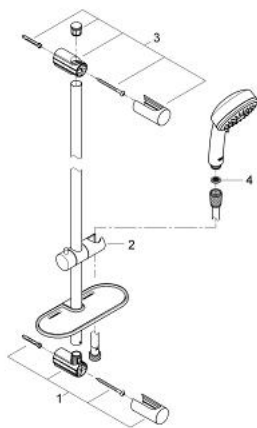

26 098 000 VITALIO COMFORT 100 SUIHKUTANKOSARJA NELJÄLLÄ SUIHKUTUSTAVALLA

TUOTESELOSTE

- Colour: chrome
- Sisältää:
 - käsisuihku Vitalio Comfort 100 (26 094 000)
 - suihkutanko 600 mm (27 72 000)
 - Vitalio Trend -suihkuletku 1750 mm 1/2" x 1/2" (28 742)
 - GROHE EasyReach -hylly (27 725 000)
 - GROHE EcoJoy 9,5 l/min -virtauksenrajoitin
 - GROHE DreamSpray -teknologia saa veden virtaamaan tasaisesti kaikista suuttimista
 - GROHE LongLife viimeistely
 - Flexible Installation - (säädettyvä yläkiinnike olemassa oleviin porausreikiin)
 - GROHE SpeedClean-kalkinpoistojärjestelmä
 - Inner WaterGuide - eristys suojaa pinnan kuumenemiselta
 - suitable for screwing (including screws and dowels) or gluing (GROHE QuickGlue S2 41 245 000 sold separately)
 - max. kantavuus 20 kg
 - määritetty kantavuus on voimassa vain staattiselle (hitaasti kohdistuvalle) kuormitukselle
 - Soveltuu läpivirtauslämmittimelle
 - 5-värinen pakkaus

26 098 000 VITALIO COMFORT 100 SUIHKUTANKOSARJA NELJÄLLÄ SUIHKUTUSTAVALLA

VARAOSAT, helmikuuta 2013 – now

1: Suihkutangon pidike (Tilausno. 48095000)

2: Liukuosa (Tilausno. 12140000)

3: Suihkutangon pidike (Tilausno. 48097000)