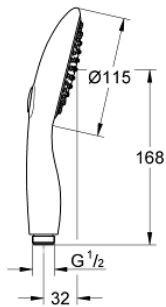

### TUOTESELOSTE

- Colour: chrome
- Kolme suihkutustapaa: Rain, GROHE Rain O<sup>2</sup>
- Suihkupää Ø 115 mm
- GROHE One-Click Showering -säädönvalitsin napinpainalluksella
- 9,5 l/min -virtauksenrajoitin
- GROHE DreamSpray -teknologia saa veden virtaamaan tasaisesti kaikista suuttimista
- GROHE LongLife viimeistely
- GROHE SpeedClean-kalkinpoistojärjestelmä
- Inner WaterGuide -eristys suojaa pinnan kuumenemiselta
- Soveltuu läpivirtauslämmittimelle
- Universaali kiinnitysjärjestelmä, sopii tavallisiin suihkuletkuihin
- Vähimmäispaine 1,0 baaria
- 5-värinen pakkaus