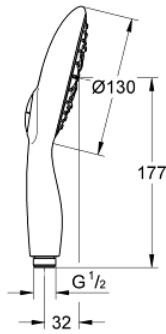

26 107 000 VITALIO RAIN 130 KÄSISUIHKU 4+ SUIHKUA

TUOTESELOSTE

- Colour: chrome
- Suihkutustapaa: GROHE Rain O², Rain, Bokoma Spray, Jet
- GROHE One-Click Showering -säädönvalitsin napinpainalluksella
- 9,5 l/min -virtauksenrajoitin
- GROHE DreamSpray -teknologia saa veden virtaamaan tasaisesti kaikista suuttimista
- GROHE LongLife viimeistely
- GROHE SpeedClean-kalkinpoistojärjestelmä
- Inner WaterGuide - eristys suojaa pinnan kuumenemiselta
- Soveltuu läpivirtauslämmittimelle
- Universaali kiinnitysjärjestelmä, sopii tavallisiin suihkuletkuihin
- Vähimmäispaine 1,0 baaria
- 5-värinen pakkaus