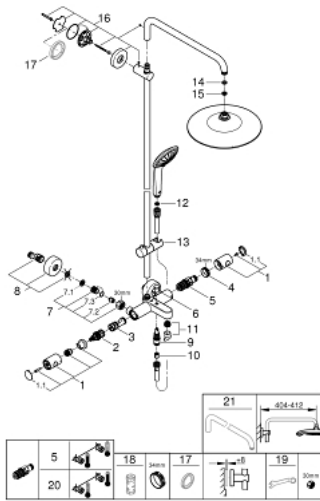

26 114 001 EUPHORIA SYSTEM 260 SUIHKUJÄRJESTELMÄ AMMETERMOSTAATILLA SEINÄASENNUKSEEN

VARAOSAT, lokakuuta 2016 – maaliskuuta 2021

1. 1: Kahva 1/2" (Tilausno. 47984000)
   - 1.1: Huuhtelupainike (Tilausno. 6458500M)
   - 2: Aquadimmer (Tilausno. 47364000)
   - 3: Veden virtaus (Tilausno. 47887000)
   - 4: Asennusrenkas (Tilausno. 47743000)
   - 5: Thermostatic compact cartridge 1/2" (Tilausno. 47439000)
   - 6: Vaihinnuppi (Tilausno. 65648000)
   - 7: Yksisuuntaventtiili 1/2" (Tilausno. 47189000)
   - 7.1: Roskasiivilä (Tilausno. 0726400M)
   - 7.2: Yksisuuntaventtiili 1/2" (Tilausno. 08565000)
   - 7.3: O-renkas Ø 17 x Ø 2 (Tilausno. 0305500M)
   - 8: Epäkeskoliitin (Tilausno. 12662000)
   - 9: Vaihdin (Tilausno. 65655000)
   - 10: Yksisuuntaventtiili 1/2" (Tilausno. 08565000)
   - 11: Poresuutin (Tilausno. 13926000)
   - 12: Poistovesikaivo (Tilausno. 0700200M)
   - 13: Liukuosa (Tilausno. 12140000)
   - 14: Kuitutiiviste Ø 18,5 x Ø 12 x 2 (Tilausno. 0138900M)
   - 15: Poistovesikaivo (Tilausno. 48007000)
   - 16: Suihkutangon pidike (Tilausno. 48279000)
   - 17: Seinäkiinnikkeen korotuspala
     (Tilausno. 27180000)*
   - 18: Holkkiavain (Tilausno. 19332000)*
   - 19: Erikoiskiristin (Tilausno. 19377000)*
   - 20: GROHE TurboStat cartridge 1/2" (Tilausno. 47175000)*
   - 21: Suihkuvarsi suihkujärjestelmiin (Tilausno. 14047000)*
2. Erikoistarvikkeet