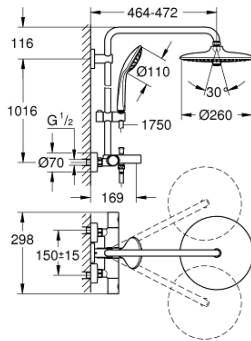

### TUOTESELOSTE

- Colour: chrome
- Lyhyellä ja suihkukiskolla asennettavaksi suihkuun
- Sisältää:
  - Vaakasuora kääntyvä 450 mm suihkuvarsi
  - Termostaatti Aquadimmer vaihtimella.
  - Mahdollistaa vaihdon tuotteeseen:
  - Kattosuihku Euphoria 260 (26 455)
  - Suihkutustapaa: Rain, SmartRain, Jet
  - Varustettu pallonivelellä
  - Kääntökulma  $\pm 15^\circ$
  - Ammeen juoksuputki
  - erillinen vaihdin käsisuihkuun
  - Euphoria 110 Massage (27 221 000) käsisuihku
  - Suihkutustapaa: Rain, SmartRain, Massage
  - Säädettävä korkeus käsisuihkuille liukuelementin avulla
  - Silverflex suihkuletku 1750 mm 1/2" x 1/2" (28 388)
  - etäisyys termostaatin ja yläkiinnikkeen välillä 1016 mm
  - GROHE TurboStat kompakti patruuna vaha lämpöelementillä
  - GROHE SafeStop lämpötilan rajoitus (38 °C)
  - GROHE SafeStop Plus vaihtoehtoinen 43°C lämpötilarajoitin
  - GROHE DreamSpray -teknologia saa veden virtaamaan tasaisesti kaikista suuttimista
  - GROHE LongLife viimeistely
  - GROHE SprayDimmer (Portaaton virtauksen pienennys)
  - GROHE SpeedClean-kalkinpoistojärjestelmä
  - Inner WaterGuide - eristys suojaa pinnan kuumenemiselta
  - TwistStop estää suihkuletkun kiertymistä
  - Yhteensopiva suorälämmittimen kanssa jossa on vähintään 18 kW/h
  - Minimivirtausnopeus 7 l/min.