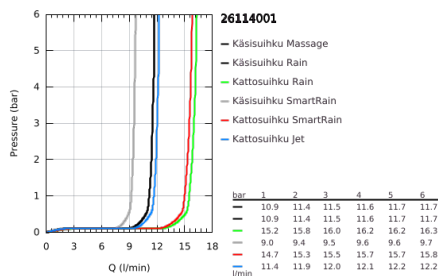

### TUOTESELOSTE

- Colour: chrome
- Lyhyellä ja suihkukiskolla asennettavaksi suihkuun
- Sisältää:
  - Vaakasuora kääntyvä 450 mm suihkuvarsi
  - Termostaatti Aquadimmer vaihtimella.
  - Mahdollistaa vaihdon tuotteeseen:
  - Kattosuihku Euphoria 260 (26 455)
  - Suihkutustapaa: Rain, SmartRain, Jet
  - Varustettu pallonivelellä
  - Kääntökulma  $\pm 15^\circ$
  - Ammeen juoksuputki
  - erillinen vaihdin käsisuihkuun
  - Euphoria 110 Massage (27 221 000) käsisuihku
  - Suihkutustapaa: Rain, SmartRain, Massage
  - Säädettävä korkeus käsisuihkuille liukuelementin avulla
  - Silverflex suihkuletku 1750 mm 1/2" x 1/2" (28 388)
  - etäisyys termostaatin ja yläkiinnikkeen välillä 1016 mm
  - GROHE TurboStat kompakti patruuna vaha lämpöelementillä
  - GROHE SafeStop lämpötilan rajoitus (38 °C)
  - GROHE SafeStop Plus vaihtoehtoinen 43°C lämpötilarajoitin
  - GROHE DreamSpray -teknologia saa veden virtaamaan tasaisesti kaikista suuttimista
  - GROHE LongLife viimeistely
  - GROHE SprayDimmer (Portaaton virtauksen pienennys)
  - GROHE SpeedClean-kalkinpoistojärjestelmä
  - Inner WaterGuide - eristys suojaa pinnan kuumenemiselta
  - TwistStop estää suihkuletkun kiertymistä
  - Yhteensopiva suorälämmittimen kanssa jossa on vähintään 18 kW/h
  - Minimivirtausnopeus 7 l/min.