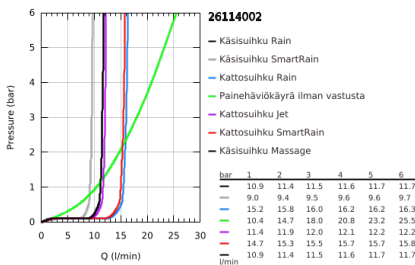

26 114 002 EUPHORIA SYSTEM 260 SUIHKUJÄRJESTELMÄ AMMETERMOSTAATILLA SEINÄASENNUKSEEN

TUOTESELOSTE (1/2)

- Colour: chrome
- Lyhyellä suihkukiskolla asennettavaksi suihkuun
- Sisältää:
 - Vaakasuora kääntyvä 450 mm suihkuvarsi
 - Termostaatti Aquadimmer vaihtimella.
 - Mahdollistaa vaihdon tuotteeseen:
 - Kattosuihu Euphoria 260 (26 455)
 - Suihkutustapaa: Rain, SmartRain, Jet
 - maximum flow rate (at 3 bar): 12.5 l/min
 - Varustettu pallonivelellä
 - Kääntökulma $\pm 15^\circ$
 - Ammeen juoksuputki
 - erillinen vaihdin käsisiuhuun
 - Euphoria 110 Massage (27 221 000) käsisiuhu
 - Suihkutustapaa: Rain, Massage, SmartRain
 - maximum flow rate (at 3 bar): 16 l/min
 - Säädettävä korkeus käsisiuhkulle liukuelementin avulla
 - Silverflex suihkuletku 1750 mm 1/2" x 1/2" (28 388)
 - maximum flow rate system (at 3 bar): 16 l/min (without bath inlet)
 - distance between thermostat and upper bracket: 1007 mm
 - GROHE TurboStat kompakti patruuna vaha lämpöelementillä
 - GROHE SafeStop lämpötilan rajoitus (38 °C)
 - GROHE SafeStop Plus vaihtoehtoinen 43°C lämpötilarajoitin
 - GROHE DreamSpray -teknologia saa veden virtaamaan tasaisesti kaikista suuttimista
 - GROHE LongLife viimeistely
 - GROHE SprayDimmer (Portaaton virtauksen pienennys)
 - GROHE EcoJoy-teknologia pienempään vedenkulutukseen ja täydelliseen suihkuun

Pure Freude
an Wasser

26 114 002 EUPHORIA SYSTEM 260 SUIHKUJÄRJESTELMÄ AMMETERMOSTAATILLA SEINÄASENNUKSEEN

TUOTESELOSTE (2/2)

- Flexible Installation - (säädettävä yläkiinnike olemassa oleviin porausreikiin)
- Inner WaterGuide - eristys suojaa pinnan kuumenemiselta
- GROHE SpeedClean-kalkinpoistojärjestelmä
- TwistStop estää suihkuletkun kiertymisen
- Yhteensopiva suoralämmittimen kanssa jossa on vähintään 18 kW/h
- minimum flow rate 5 l/min.