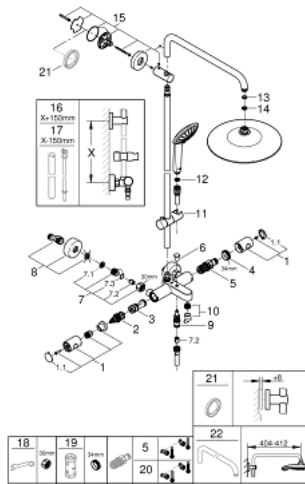

- Professional Edition

26 114 002 EUPHORIA SYSTEM 260 SUIHKUJÄRJESTELMÄ AMMETERMOSTAATILLA SEINÄASENNUKSEEN

VARAOSAT, tammikuuta 2020 – now

- 1: Kahva 1/2" (Tilausno. 47984000)
- 1.1: Huuhtelupainike (Tilausno. 6458500M)
- 2: Aquadimmer (Tilausno. 47364000)
- 3: Veden virtaus (Tilausno. 47887000)
- 4: Asennusrenkas (Tilausno. 47743000)
- 5: Thermostatic compact cartridge 1/2" (Tilausno. 47439000)
- 6: Vaihinnuppi (Tilausno. 65648000)
- 7: Yksisuuntaventtiili 1/2" (Tilausno. 47189000)
- 7.1: Roskasiivilä (Tilausno. 0726400M)
- 7.2: Yksisuuntaventtiili 1/2" (Tilausno. 08565000)
- 7.3: O-renkas Ø 17 x Ø 2 (Tilausno. 0305500M)
- 8: Epäkeskoliitin (Tilausno. 12662000)
- 9: Vaihdin (Tilausno. 65655000)
- 10: Poresuutin (Tilausno. 13926000)
- 11: Liukuosa (Tilausno. 12140000)
- 12: Poistovesikaivo (Tilausno. 0700200M)
- 13: Kuitutiiviste Ø 18,5 x Ø 12 x 2 (Tilausno. 0138900M)
- 14: Poistovesikaivo (Tilausno. 48007000)
- 15: Suihkutangon pidike (Tilausno. 48279000)
- 16: Suihkujärjestelmän putki jälkiasennukseen (Tilausno. 48514000)*
- 17: Suihkujärjestelmän putki jälkiasennukseen (Tilausno. 48515000)*
- 18: Erikoiskiristin (Tilausno. 19377000)*
- 19: Holkkiavain (Tilausno. 19332000)*
- 20: GROHE TurboStat cartridge 1/2" (Tilausno. 47175000)*
- 21: Seinäkiinnikkeen korotuspala