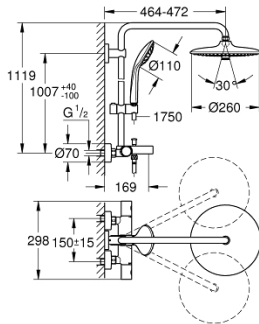

26 114 002 EUPHORIA SYSTEM 260 SUIHKUJÄRJESTELMÄ AMMETERMOSTAATILLA SEINÄASENNUKSEEN

TUOTESELOSTE (1/2)

- Colour: chrome
- Lyhyellä suihkukiskolla asennettavaksi suihkuun
- Sisältää:
 - Vaakasuora kääntyvä 450 mm suihkuvarsi
 - Termostaatti Aquadimmer vaihtimella.
 - Mahdollistaa vaihdon tuotteeseen:
 - Kattosuihu Euphoria 260 (26 455)
 - Suihkutustapaa: Rain, SmartRain, Jet
 - maximum flow rate (at 3 bar): 12.5 l/min
 - Varustettu pallonivelellä
 - Kääntökulma $\pm 15^\circ$
 - Ammeen juoksuputki
 - erillinen vaihdin käsisiuhuun
 - Euphoria 110 Massage (27 221 000) käsisiuhu
 - Suihkutustapaa: Rain, Massage, SmartRain
 - maximum flow rate (at 3 bar): 16 l/min
 - Säädettävä korkeus käsisiuhkulle liukuelementin avulla
 - Silverflex suihkuletku 1750 mm 1/2" x 1/2" (28 388)
 - maximum flow rate system (at 3 bar): 16 l/min (without bath inlet)
 - distance between thermostat and upper bracket: 1007 mm
 - GROHE TurboStat kompakti patruuna vaha lämpöelementillä
 - GROHE SafeStop lämpötilan rajoitus (38 °C)
 - GROHE SafeStop Plus vaihtoehtoinen 43°C lämpötilarajoitin
 - GROHE DreamSpray -teknologia saa veden virtaamaan tasaisesti kaikista suuttimista
 - GROHE LongLife viimeistely
 - GROHE SprayDimmer (Portaaton virtauksen pienennys)
 - GROHE EcoJoy-teknologia pienempään vedenkulutukseen ja täydelliseen suihkuun

Pure Freude
an Wasser

26 114 002 EUPHORIA SYSTEM 260 SUIHKUJÄRJESTELMÄ AMMETERMOSTAATILLA SEINÄASENNUKSEEN

TUOTESELOSTE (2/2)

- Flexible Installation - (säädettävä yläkiinnike olemassa oleviin porausreikiin)
- Inner WaterGuide - eristys suojaa pinnan kuumenemiselta
- GROHE SpeedClean-kalkinpoistojärjestelmä
- TwistStop estää suihkuletkun kiertymisen
- Yhteensopiva suoralämmittimen kanssa jossa on vähintään 18 kW/h
- minimum flow rate 5 l/min.