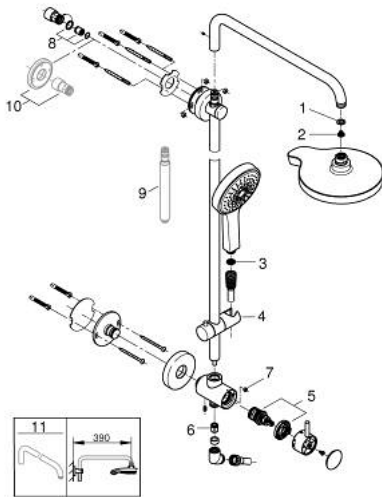

## 26 127 000 RETRO-FIT 190 SUIHKUJÄRJESTELMÄ VAIHTIMELLA SEINÄASENNUKSEEN

### TUOTESELOSTE

- Colour: chrome
- Sisältää:
- Vaakasuora kääntyvä 450 mm suihkuvarsi
- sisäänrakennettu vaihdin mahdollistaa valinnan:
- pääsuihku 4+ suihkua (27 765)
- Suihkutustapaa: GROHE Rain O<sup>2</sup>, Rain, Bokoma Spray, Jet
- Varustettu pallonivelellä
- Kääntökulma ± 15°
- käsisuihku 4+ suihkua (27 664)
- Suihkutustapaa: GROHE Rain O<sup>2</sup>, Rain, Bokoma Spray, Jet
- Säädetty korkeus käsisuihkulle liukuelementin avulla
- suihkuletku 1500 mm, metalli (28 417)
- kulmasovitin
- GROHE EcoJoy virtaaman rajoitin 9,5 l/min
- GROHE EcoJoy-teknologia pienempään vedenkulutukseen ja täydelliseen suihkuun
- GROHE DreamSpray -teknologia saa veden virtaamaan tasaisesti kaikista suuttimista
- GROHE LongLife viimeistely
- GROHE SpeedClean-kalkinpoistojärjestelmä
- Inner WaterGuide - eristys suojaa pinnan kuumenemiselta
- Kartiokierre TwistStop -toiminnolle
- Yhteensopiva suorälämmittimen kanssa jossa on vähintään 18 kW/h

### VARAOSAT, huhtikuuta 2017 – now

1: Kuitutiiviste Ø 18,5 x Ø 12 x 2 (Tilausno. 0138900M)

2: Poistovesikaivo (Tilausno. 0676800M)

3: Poistovesikaivo (Tilausno. 0700200M)

4: Liukuosa (Tilausno. 12140000)