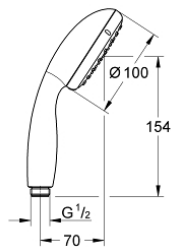

## 26 161 001 TEMPESTA 100 KÄSISUIHKU KAHELLA SUIHKUTUSTAVALLA

### TUOTESELOSTE

- Colour: chrome
- Kolme suihkutustapaa: Rain, Jet
- GROHE EcoJoy 9,5 l/min -virtauksenrajoitin
- GROHE DreamSpray -teknologia saa veden virtaamaan tasaisesti kaikista suuttimista
- GROHE LongLife viimeistely
- GROHE SpeedClean-kalkinpoistojärjestelmä
- Inner WaterGuide - eristys suojaa pinnan kuumenemiselta
- ShockProof-silikonirengas ehkäisee vauriot suihkun pudotessa
- Universaali kiinnitysjärjestelmä, sopii tavallisiin suihkuletkuihin
- Soveltuu läpivirtauslämmittimelle
- Vähimmäispaine 1,0 baaria