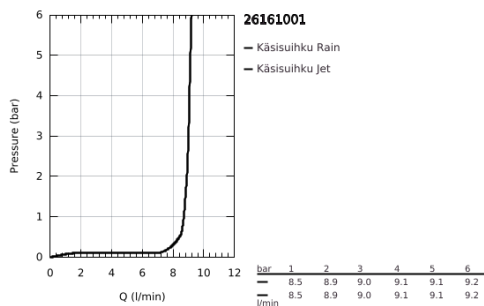

## 26 161 001 TEMPESTA 100 KÄSISUIHKU KAHELLA SUIHKUTUSTAVALLA

### TUOTESELOSTE

- Colour: chrome
- Kolme suihkutustapaa: Rain, Jet
- GROHE EcoJoy 9,5 l/min -virtauksenrajoitin
- GROHE DreamSpray -teknologia saa veden virtaamaan tasaisesti kaikista suuttimista
- GROHE LongLife viimeistely
- GROHE SpeedClean-kalkinpoistojärjestelmä
- Inner WaterGuide - eristys suojaa pinnan kuumenemiselta
- ShockProof-silikonirengas ehkäisee vauriot suihkun pudotessa
- Universaali kiinnitysjärjestelmä, sopii tavallisiin suihkuletkuihin
- Soveltuu läpivirtauslämmittimelle
- Vähimmäispaine 1,0 baaria