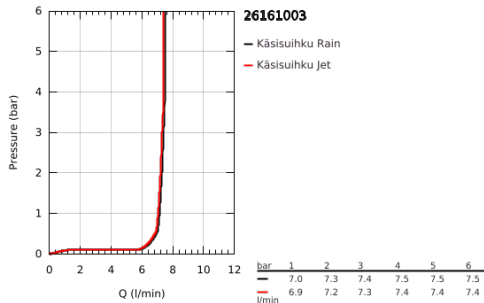

## 26 161 003 TEMPESTA 110 KÄSISUIHKU KAHELLA SUIHKUTUSTAVALLA

### TUOTESELOSTE

- Colour: chrome
- Kolme suihkutustapaa: Rain, Jet
- maximum flow rate (at 3 bar): 7.4 l/min
- GROHE EcoJoy-teknologia pienempään vedenkulutukseen ja täydelliseen suihkuun
- GROHE SmartSwitch - kierrä ohjainta helposti nauttiaksesi haluamastasi suihkuvaihtoehdosta.
- GROHE DreamSpray -teknologia saa veden virtaamaan tasaisesti kaikista suuttimista
- GROHE LongLife viimeistely
- GROHE SpeedClean-kalkinpoistojärjestelmä
- Inner WaterGuide - eristys suojaa pinnan kuumenemiselta
- ShockProof-silikonirengas ehkäisee vauriot suihkun pudotessa
- Universaali kiinnitysjärjestelmä, sopii tavallisiin suihkuletkuihin
- Vähimmäispaine 1,0 baaria
- Soveltuu läpivirtauslämmittimelle
- Professional Edition