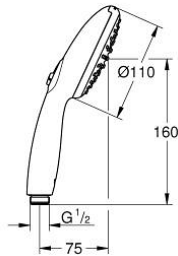

26 161 243 3 TEMPESTA 110 KÄSISUIHKU KAHDELLA SUIHKUTUSTAVALLA

TUOTESELOSTE

- Colour: matte black
 - Kolme suihkutustapaa: Rain, Jet
 - maximum flow rate (at 3 bar): 7.4 l/min
 - GROHE EcoJoy-teknologia pienempään vedenkulutukseen ja täydelliseen suihkuun
 - GROHE SmartSwitch - kierrä ohjainta helposti nauttiaksesi haluamastasi suihkuvaihtoehdosta.
 - GROHE DreamSpray -teknologia saa veden virtaamaan tasaisesti kaikista suuttimista
 - GROHE SpeedClean-kalkinpoistojärjestelmä
 - Inner WaterGuide - eristys suojaa pinnan kuumenemiselta
 - ShockProof-siikonirengas ehkäisee vauriot suihkun pudotessa
 - Universaali kiinnitysjärjestelmä, sopii tavallisiin suihkuletkeihin
 - Vähimmäispaine 1,0 baaria
 - Soveltuu läpivirtauslämmittimelle
- Professional Edition

Pure Freude
an Wasser

26 161 243 3 TEMPESTA 110 KÄSISUIHKU KAHELLA SUIHKUTUSTAVALLA

VARAOSAT, helmikuuta 2023 – now

1: Poistovesikaivo (Tilausno. 0700200M)