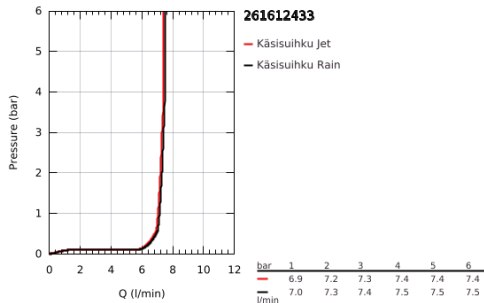

26 161 243 3 TEMPESTA 110 KÄSISUIHKU KAHDELLA SUIHKUTUSTAVALLA

TUOTESELOSTE

- Colour: matte black
 - Kolme suihkutustapaa: Rain, Jet
 - maximum flow rate (at 3 bar): 7.4 l/min
 - GROHE EcoJoy-teknologia pienempään vedenkulutukseen ja täydelliseen suihkuun
 - GROHE SmartSwitch - kierrä ohjainta helposti nauttiaksesi haluamastasi suihkuvaihtoehdosta.
 - GROHE DreamSpray -teknologia saa veden virtaamaan tasaisesti kaikista suuttimista
 - GROHE SpeedClean-kalkinpoistojärjestelmä
 - Inner WaterGuide - eristys suojaa pinnan kuumenemiselta
 - ShockProof-siikonirengas ehkäisee vauriot suihkun pudotessa
 - Universaali kiinnitysjärjestelmä, sopii tavallisiin suihkuletkeihin
 - Vähimmäispaine 1,0 baaria
 - Soveltuu läpivirtauslämmittimelle
- Professional Edition