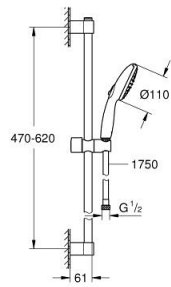

26 162 003 TEMPESTA 110 VITALIO START 110 SUIHKUSETTI KAHDELLA SUIHKUKUVIOLLA (RAIN, JET)

TUOTESELOSTE

- Colour: chrome
 - Sisältää:
 - hand shower Tempesta 110 (26 161)
 - maximum flow rate (at 3 bar): 7.4 l/min
 - Suihkutanko, 600 mm (27 523)
 - Relexaflex-letku 1 750 mm 1/2" x 1/2" (28 154)
 - GROHE EcoJoy-teknologia pienempään vedenkulutukseen ja täydelliseen suihkuun
 - GROHE SmartSwitch - kierrä ohjainta helposti nauttiaksesi haluamastasi suihkuvaihtoehdosta.
 - GROHE DreamSpray -teknologia saa veden virtaamaan tasaisesti kaikista suuttimista
 - GROHE LongLife viimeistely
 - Flexible Installation - (säädettävä yläkiinnike olemassa oleviin porausreikiin)
 - säädettävä liukusäädin (käännä ja liu'uta suihkuteline)
 - GROHE SpeedClean-kalkinpoistojärjestelmä
 - Inner WaterGuide - eristys suojaa pinnan kuumenemiselta
 - ShockProof-siikonirengas ehkäisee vauriot suihkun pudotessa
 - Vähimmäispaine 1,0 baaria
 - Soveltuu läpivirtauslämmittimelle
- Professional Edition