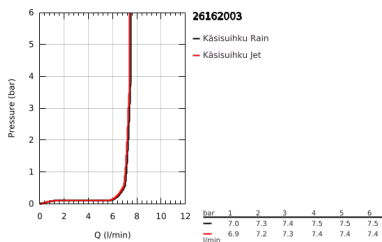

26 162 003 TEMPESTA 110 VITALIO START 110 SUIHKUSETTI KAHDELLA SUIHKUKUVIOLLA (RAIN, JET)

TUOTESELOSTE

- Colour: chrome
 - Sisältää:
 - hand shower Tempesta 110 (26 161)
 - maximum flow rate (at 3 bar): 7.4 l/min
 - Suihkutanko, 600 mm (27 523)
 - Relexaflex-letku 1 750 mm 1/2" x 1/2" (28 154)
 - GROHE EcoJoy-teknologia pienempään vedenkulutukseen ja täydelliseen suihkuun
 - GROHE SmartSwitch - kierrä ohjainta helposti nauttiaksesi haluamastasi suihkuvaihtoehdosta.
 - GROHE DreamSpray -teknologia saa veden virtaamaan tasaisesti kaikista suuttimista
 - GROHE LongLife viimeistely
 - Flexible Installation - (säädettävä yläkiinnike olemassa oleviin porausreikiin)
 - säädettävä liukusäädin (käännä ja liu'uta suihkuteline)
 - GROHE SpeedClean-kalkinpoistojärjestelmä
 - Inner WaterGuide - eristys suojaa pinnan kuumenemiselta
 - ShockProof-siikonirengas ehkäisee vauriot suihkun pudotessa
 - Vähimmäispaine 1,0 baaria
 - Soveltuu läpivirtauslämmittimelle
- Professional Edition