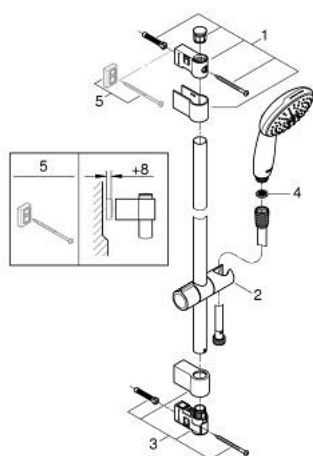

26 162 003 TEMPESTA 110 VITALIO START 110 SUIHKUSETTI KAHDELLA SUIHKUKUVIOLLA (RAIN, JET)

VARAOSAT, huhtikuuta 2020 – now

1: Suihkutangon pidike (Tilausno. 48607000)

2: Liukuosa (Tilausno. 48609000)

3: Suihkutangon pidike (Tilausno. 48608000)

4: Poistovesikaivo (Tilausno. 0700200M)

5: Seinäkiinnikkeen korotuspala

(Tilausno. 48543001)*

* Erikoistarvikkeet