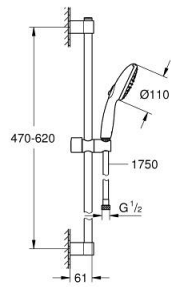

26 162 003 TEMPESTA 110 VITALIO START 110 SUIHKUSETTI KAHDELLA SUIHKUKUVIOLLA (RAIN, JET)

TUOTESELOSTE

- Colour: chrome
- Sisältää:
 - hand shower Tempesta 110 (26 161)
 - maximum flow rate (at 3 bar): 7.4 l/min
 - Suihkutanko, 600 mm (27 523)
 - Relexaflex-letku 1 750 mm 1/2" x 1/2" (28 154)
- GROHE EcoJoy-teknologia pienempään vedenkulutukseen ja täydelliseen suihkuun
- GROHE SmartSwitch - kierrä ohjainta helposti nauttiaksesi haluamastasi suihkuvaihtoehdosta.
- GROHE DreamSpray -teknologia saa veden virtaamaan tasaisesti kaikista suuttimista
- GROHE LongLife viimeistely
- Flexible Installation - (säädettävä yläkiinnike olemassa oleviin porausreikiin)
- säädettävä liukusäädin (käännä ja liu'uta suihkuteline)
- GROHE SpeedClean-kalkinpoistojärjestelmä
- Inner WaterGuide - eristys suojaa pinnan kuumenemiselta
- ShockProof-siikonirengas ehkäisee vauriot suihkun pudotessa
- Vähimmäispaine 1,0 baaria
- Soveltuu läpivirtauslämmittimelle
- Professional Edition