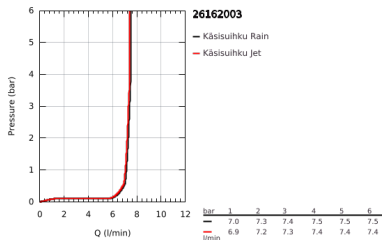

26 162 003 TEMPESTA 110 VITALIO START 110 SUIHKUSETTI KAHDELLA SUIHKUKUVIOLLA (RAIN, JET)

TUOTESELOSTE

- Colour: chrome
- Sisältää:
 - hand shower Tempesta 110 (26 161)
 - maximum flow rate (at 3 bar): 7.4 l/min
 - Suihkutanko, 600 mm (27 523)
 - Relexaflex-letku 1 750 mm 1/2" x 1/2" (28 154)
- GROHE EcoJoy-teknologia pienempään vedenkulutukseen ja täydelliseen suihkuun
- GROHE SmartSwitch - kierrä ohjainta helposti nauttiaksesi haluamastasi suihkuvaihtoehdosta.
- GROHE DreamSpray -teknologia saa veden virtaamaan tasaisesti kaikista suuttimista
- GROHE LongLife viimeistely
- Flexible Installation - (säädettävä yläkiinnike olemassa oleviin porausreikiin)
- säädettävä liukusäädin (käännä ja liu'uta suihkuteline)
- GROHE SpeedClean-kalkinpoistojärjestelmä
- Inner WaterGuide - eristys suojaa pinnan kuumenemiselta
- ShockProof-siikonirengas ehkäisee vauriot suihkun pudotessa
- Vähimmäispaine 1,0 baaria
- Soveltuu läpivirtauslämmittimelle
- Professional Edition