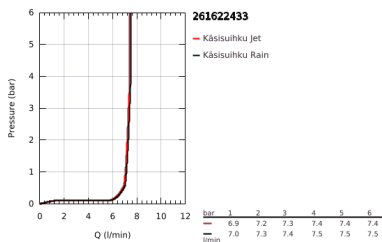

## 26 162 243 3 TEMPESTA 110 VITALIO START 110 SUIHKUSETTI KAHDILLA SUIHKUKUVIOLLA (RAIN, JET)

### TUOTESELOSTE

- Colour: matte black
  - Sisältää:
    - hand shower Tempesta 110 (26 161)
    - maximum flow rate (at 3 bar): 7.4 l/min
    - Suihkutanko, 600 mm (27 523)
    - shower hose 1750 mm 1/2" x 1/2" (28 388)
  - GROHE EcoJoy-teknologia pienempään vedenkulutukseen ja täydelliseen suihkuun
  - GROHE SmartSwitch - kierrä ohjainta helposti nauttiaksesi haluamastasi suihkuvaihtoehdosta.
  - GROHE DreamSpray -teknologia saa veden virtaamaan tasaisesti kaikista suuttimista
  - Flexible Installation - (säädettyvä yläkiinnike olemassa oleviin porausreikiin)
  - säädettyvä liukusäädin (käännä ja liu'uta suihkuteline)
  - GROHE SpeedClean-kalkinpoistojärjestelmä
  - Inner WaterGuide - eristys suojaa pinnan kuumenemiselta
  - ShockProof-siikonirengas ehkäisee vauriot suihkun pudotessa
  - Vähimmäispaine 1,0 baaria
  - Soveltuu läpivirtauslämmittimelle
- 
- Professional Edition