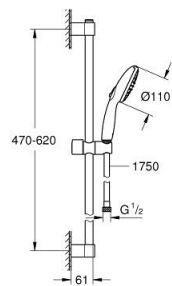

### TUOTESELOSTE

- Colour: matte black
  - Sisältää:
    - hand shower Tempesta 110 (26 161)
    - maximum flow rate (at 3 bar): 7.4 l/min
    - Suihkutanko, 600 mm (27 523)
    - shower hose 1750 mm 1/2" x 1/2" (28 388)
  - GROHE EcoJoy-teknologia pienempään vedenkulutukseen ja täydelliseen suihkuun
  - GROHE SmartSwitch - kierrä ohjainta helposti nauttiaksesi haluamastasi suihkuvaihtoehdosta.
  - GROHE DreamSpray -teknologia saa veden virtaamaan tasaisesti kaikista suuttimista
  - Flexible Installation - (säädettyvä yläkiinnike olemassa oleviin porausreikiin)
  - säädettyvä liukusäädin (käännä ja liu'uta suihkuteline)
  - GROHE SpeedClean-kalkinpoistojärjestelmä
  - Inner WaterGuide - eristys suojaa pinnan kuumenemiselta
  - ShockProof-siikonirengas ehkäisee vauriot suihkun pudotessa
  - Vähimmäispaine 1,0 baaria
  - Soveltuu läpivirtauslämmittimelle
- 
- Professional Edition