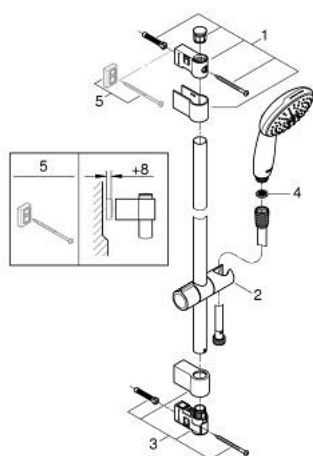

26 162 243 3 TEMPESTA 110 VITALIO START 110 SUIHKUSETTI KAHDELLA SUIHKUKUVIOLLA (RAIN, JET)

VARAOSAT, helmikuuta 2023 – now

1: Suihkutangon pidike (Tilausno. 486072430)

2: Liukuosa (Tilausno. 486092430)

3: Suihkutangon pidike (Tilausno. 486082430)

4: Poistovesikaivo (Tilausno. 0700200M)

5: Seinäkiinnikkeen korotuspala

(Tilausno. 48543001)*

* Erikoistarvikkeet