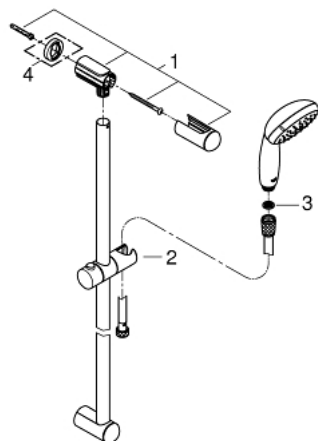

### TUOTESELOSTE

- Colour: chrome
- Sisältää:
- Käsisuihku (26 161)
- Suihkutanko, 900 mm (27 524)
- Relaxflex-letku 1 750 mm 1/2" x 1/2" (28 154)
- GROHE EcoJoy 9,5 l/min -virtauksenrajoitin
- GROHE DreamSpray -teknologia saa veden virtaamaan tasaisesti kaikista suuttimista
- GROHE LongLife viimeistely
- GROHE SpeedClean-kalkinpoistojärjestelmä
- Inner WaterGuide -eristys suojaa pinnan kuumenemiselta
- ShockProof-siikonirengas ehkäisee vauriot suihkun pudotessa
- Soveltuu läpivirtauslämmittimelle
- Vähimmäispaine 1,0 baaria

26 163 001 **TEMPESTA 100 SUIHKUTANKOSARJA KAHDELLA SUIHKUTUSTAVALLA**

**VARAOSAT**, maaliskuuta 2017 – now

- 1: Suihkutangon pidike (Tilausnro. 48098000)
- 2: Liukuosa (Tilausnro. 48099000)
- 3: Poistovesikaivo (Tilausnro. 0700200M)
- 4: Sein&auml;kiinnikkeen korotuspala