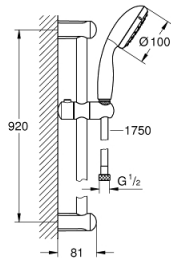

### TUOTESELOSTE

- Colour: chrome
- Sisältää:
- Käsisuihku (26 161)
- Suihkutanko, 900 mm (27 524)
- Relaxflex-letku 1 750 mm 1/2" x 1/2" (28 154)
- GROHE EcoJoy 9,5 l/min -virtauksenrajoitin
- GROHE DreamSpray -teknologia saa veden virtaamaan tasaisesti kaikista suuttimista
- GROHE LongLife viimeistely
- GROHE SpeedClean-kalkinpoistojärjestelmä
- Inner WaterGuide -eristys suojaa pinnan kuumenemiselta
- ShockProof-siikonirengas ehkäisee vauriot suihkun pudotessa
- Soveltuu läpivirtauslämmittimelle
- Vähimmäispaine 1,0 baaria

26 163 001 **TEMPESTA 100 SUIHKUTANKOSARJA KAHDELLA SUIHKUTUSTAVALLA**

**VARAOSAT**, maaliskuuta 2017 – now

- 1: Suihkutangon pidike (Tilausnro. 48098000)
- 2: Liukuosa (Tilausnro. 48099000)
- 3: Poistovesikaivo (Tilausnro. 0700200M)
- 4: Sein&auml;kiinnikkeen korotuspala