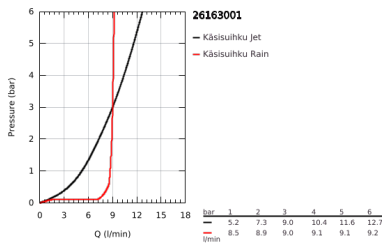

### TUOTESELOSTE

- Colour: chrome
- Sisältää:
- Käsisuihku (26 161)
- Suihkutanko, 900 mm (27 524)
- Relaxflex-letku 1 750 mm 1/2" x 1/2" (28 154)
- GROHE EcoJoy 9,5 l/min -virtauksenrajoitin
- GROHE DreamSpray -teknologia saa veden virtaamaan tasaisesti kaikista suuttimista
- GROHE LongLife viimeistely
- GROHE SpeedClean-kalkinpoistojärjestelmä
- Inner WaterGuide -eristys suojaa pinnan kuumenemiselta
- ShockProof-siikonirengas ehkäisee vauriot suihkun pudotessa
- Soveltuu läpivirtauslämmittimelle
- Vähimmäispaine 1,0 baaria