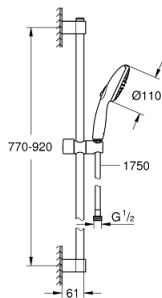

26 163 243 3 TEMPESTA 110 VITALIO START 110 SUIHKUSETTI KAHDELLA SUIHKUKUVIOLLA (RAIN, JET)

TUOTESELOSTE

- Colour: matte black
 - Sisältää:
 - hand shower Tempesta 110 (26 161)
 - maximum flow rate (at 3 bar): 7.4 l/min
 - Suihkutanko, 900 mm (27 524)
 - shower hose 1750 mm 1/2" x 1/2" (28 388)
 - GROHE EcoJoy-tekniologia pienempään vedenkulutukseen ja täydelliseen suihkuun
 - GROHE SmartSwitch - kierrä ohjainta helposti nauttiaksesi haluamastasi suihkuvaihtoehdosta.
 - GROHE DreamSpray -tekniologia saa veden virtaamaan tasaisesti kaikista suuttimista
 - Flexible Installation - (säädettyvä yläkiinnike olemassa oleviin porausreikiin)
 - säädettyvä liukusäädin (käännä ja liu'uta suihkuteline)
 - GROHE SpeedClean-kalkinpoistojärjestelmä
 - Inner WaterGuide - eristys suojaa pinnan kuumenemiselta
 - ShockProof-siikonirengas ehkäisee vauriot suihkun pudotessa
 - Vähimmäispaine 1,0 baaria
 - Soveltuu läpivirtauslämmittimelle
-
- Professional Edition

3: Suihkutangon pidike (Tilausno. 486082430)

4: Poistovesikaivo (Tilausno. 0700200M)

5: Seinäkiinnikkeen korotuspala

(Tilausno. 48543001)*

* Erikoistarvikkeet