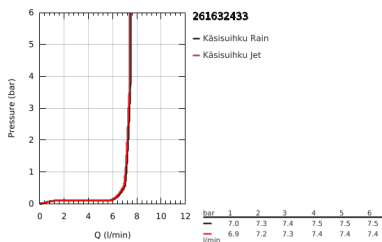

26 163 243 3 TEMPESTA 110 VITALIO START 110 SUIHKUSETTI KAHDELLA SUIHKUKUVIOLLA (RAIN, JET)

TUOTESELOSTE

- Colour: matte black
 - Sisältää:
 - hand shower Tempesta 110 (26 161)
 - maximum flow rate (at 3 bar): 7.4 l/min
 - Suihkutanko, 900 mm (27 524)
 - shower hose 1750 mm 1/2" x 1/2" (28 388)
 - GROHE EcoJoy-tekniologia pienempään vedenkulutukseen ja täydelliseen suihkuun
 - GROHE SmartSwitch - kierrä ohjainta helposti nauttiaksesi haluamastasi suihkuvaihtoehdosta.
 - GROHE DreamSpray -tekniologia saa veden virtaamaan tasaisesti kaikista suuttimista
 - Flexible Installation - (säädettyvä yläkiinnike olemassa oleviin porausreikiin)
 - säädettyvä liukusäädin (käännä ja liu'uta suihkuteline)
 - GROHE SpeedClean-kalkinpoistojärjestelmä
 - Inner WaterGuide - eristys suojaa pinnan kuumenemiselta
 - ShockProof-siikonirengas ehkäisee vauriot suihkun pudotessa
 - Vähimmäispaine 1,0 baaria
 - Soveltuu läpivirtauslämmittimelle
-
- Professional Edition