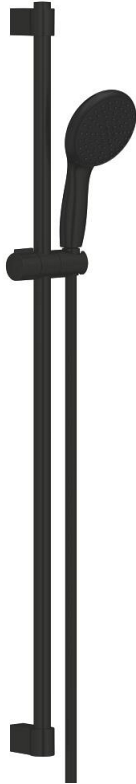

26 163 243 3 TEMPESTA 110 VITALIO START 110 SUIHKUSETTI KAHDELLA SUIHKUKUVIOLLA (RAIN, JET)

TUOTESELOSTE

- Colour: matte black
 - Sisältää:
 - hand shower Tempesta 110 (26 161)
 - maximum flow rate (at 3 bar): 7.4 l/min
 - Suihkutanko, 900 mm (27 524)
 - shower hose 1750 mm 1/2" x 1/2" (28 388)
 - GROHE EcoJoy-tekniologia pienempään vedenkulutukseen ja täydelliseen suihkuun
 - GROHE SmartSwitch - kierrä ohjainta helposti nauttiaksesi haluamastasi suihkuvaihtoehdosta.
 - GROHE DreamSpray -tekniologia saa veden virtaamaan tasaisesti kaikista suuttimista
 - Flexible Installation - (säädettyvä yläkiinnike olemassa oleviin porausreikiin)
 - säädettyvä liukusäädin (käännä ja liu'uta suihkuteline)
 - GROHE SpeedClean-kalkinpoistojärjestelmä
 - Inner WaterGuide - eristys suojaa pinnan kuumenemiselta
 - ShockProof-siikonirengas ehkäisee vauriot suihkun pudotessa
 - Vähimmäispaine 1,0 baaria
 - Soveltuu läpivirtauslämmittimelle
-
- Professional Edition

26 163 243 3 **TEMPESTA 110 VITALIO START 110 SUIHKUSETTI KAHDELLA
SUIHKUKUVIOLLA (RAIN, JET)**

VARAOSAT, helmikuuta 2023 – now

1: Suihkutangon pidike (Tilausno. 486072430)

2: Liukuosa (Tilausno. 486092430)

3: Suihkutangon pidike (Tilausno. 486082430)

4: Poistovesikaivo (Tilausno. 0700200M)

5: Seinäkiinnikkeen korotuspala

(Tilausno. 48543001)*

* Erikoistarvikkeet