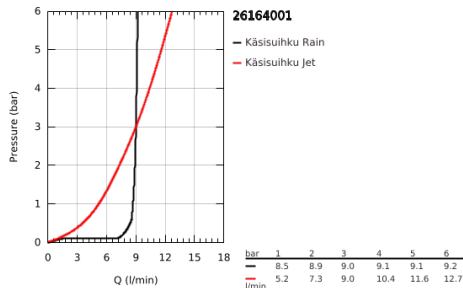

## 26 164 001 TEMPESTA 100 SEINÄPIDIKESETTI KAHDELLA SUIHKUTUSTAVALLA

### TUOTESELOSTE

- Colour: chrome
- Sisältää:
- Käsisuihku (26 161)
- Suihkun seinäpidike (28 605)
- Ei säädettävissä
- Relaxflex-letku 1250 mm 1/2" x 1/2" (28 150)
- 9,5 l/min -virtauksenrajoitin
- GROHE DreamSpray -teknologia saa veden virtaamaan tasaisesti kaikista suuttimista
- GROHE LongLife viimeistely
- GROHE SpeedClean-kalkinpoistojärjestelmä
- Inner WaterGuide - eristys suojaa pinnan kuumenemiselta
- ShockProof-silikonirengas ehkäisee vauriot suihkun pudotessa
- Soveltuu läpivirtauslämmittimelle
- Vähimmäispaine 1,0 baaria