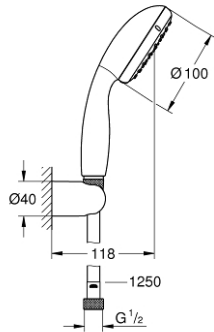

### TUOTESELOSTE

- Colour: chrome
- Sisältää:
- Käsisuihku (26 161)
- Suihkun seinäpidike (28 605)
- Ei säädettävissä
- Relaxflex-letku 1250 mm 1/2" x 1/2" (28 150)
- 9,5 l/min -virtauksenrajoitin
- GROHE DreamSpray -teknologia saa veden virtaamaan tasaisesti kaikista suuttimista
- GROHE LongLife viimeistely
- GROHE SpeedClean-kalkinpoistojärjestelmä
- Inner WaterGuide - eristys suojaa pinnan kuumenemiselta
- ShockProof-silikonirengas ehkäisee vauriot suihkun pudotessa
- Soveltuu läpivirtauslämmittimelle
- Vähimmäispaine 1,0 baaria