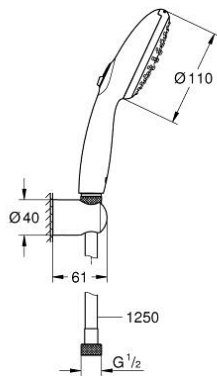

26 164 003 TEMPESTA 110 WALL HOLDER SET 2 SPRAYS (RAIN, JET)

TUOTESELOSTE

- Colour: chrome
- Sisältää:
 - hand shower Tempesta 110 (26 161)
 - maximum flow rate (at 3 bar): 7.4 l/min
 - wall shower holder Tempesta, non-adjustable (28 605)
 - Relaxaflex-letku 1250 mm 1/2" x 1/2" (28 150)
- GROHE EcoJoy-teknologia pienempään vedenkulutukseen ja täydelliseen suihkuun
- GROHE SmartSwitch - kierrä ohjainta helposti nauttiaksesi haluamastasi suihkuvaihtoehdosta.
- GROHE DreamSpray -teknologia saa veden virtaamaan tasaisesti kaikista suuttimista
- GROHE LongLife viimeistely
- GROHE SpeedClean-kalkinpoistojärjestelmä
- Inner WaterGuide - eristys suojaa pinnan kuumenemiselta
- ShockProof-silikonirengas ehkäisee vauriot suihkun pudotessa
- Vähimmäispaine 1,0 baaria
- Soveltuu läpivirtauslämmittimelle
- Professional Edition

Pure Freude
an Wasser

26 164 003 TEMPESTA 110 WALL HOLDER SET 2 SPRAYS (RAIN, JET)

VARAOSAT, marraskuuta 2021 – now

1: Poistovesikaivo (Tilausnro. 0700200M)