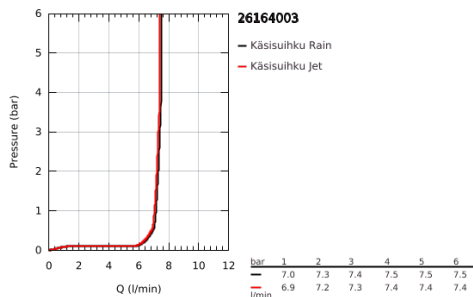

26 164 003 TEMPESTA 110 WALL HOLDER SET 2 SPRAYS (RAIN, JET)

TUOTESELOSTE

- Colour: chrome
- Sisältää:
 - hand shower Tempesta 110 (26 161)
 - maximum flow rate (at 3 bar): 7.4 l/min
 - wall shower holder Tempesta, non-adjustable (28 605)
 - Relaxaflex-letku 1250 mm 1/2" x 1/2" (28 150)
- GROHE EcoJoy-teknologia pienempään vedenkulutukseen ja täydelliseen suihkuun
- GROHE SmartSwitch - kierrä ohjainta helposti nauttiaksesi haluamastasi suihkuvaihtoehdosta.
- GROHE DreamSpray -teknologia saa veden virtaamaan tasaisesti kaikista suuttimista
- GROHE LongLife viimeistely
- GROHE SpeedClean-kalkinpoistojärjestelmä
- Inner WaterGuide - eristys suojaa pinnan kuumenemiselta
- ShockProof-silikonirengas ehkäisee vauriot suihkun pudotessa
- Vähimmäispaine 1,0 baaria
- Soveltuu läpivirtauslämmittimelle
- Professional Edition