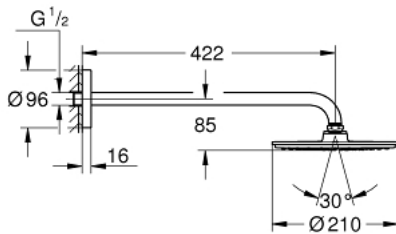

26 171 000 RAINSHOWER COSMOPOLITAN 210 KATTOSUIHKUSETTI 422 MM, 1 SUIHKUTUSTAPA

TUOTESELOSTE

- Colour: chrome
- Sisältää:
 - Rainshower Cosmopolitan 210 metal head shower, spray plate chrome (28 368 000)
 - Suihkukuvio: Rain
 - maximum flow rate (at 3 bar): 16.5 l/min
 - Rainshower shower arm 422 mm, escutcheon chrome (26 146)
- GROHE DreamSpray -teknologia saa veden virtaamaan tasaisesti kaikista suuttimista
- GROHE LongLife viimeistely
- GROHE SpeedClean-kalkinpoistojärjestelmä
- Soveltuu läpivirtauslämmittimelle
- Alkaen 0,5 baarin virtauspaineesta

26 171 000 **RAINSHOWER COSMOPOLITAN 210 KATTOSUIHKUSETTI 422 MM, 1
SUIHKUTUSTAPA**

VARAOSAT, syyskuuta 2013 – now

1: Varaosasetti (Tilausno. 45933000)