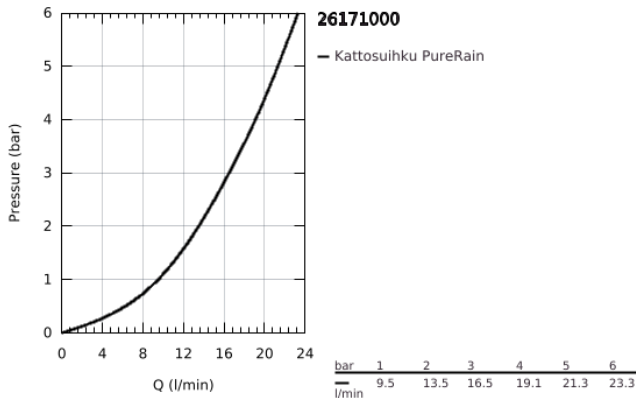

26 171 000 RAINSHOWER COSMOPOLITAN 210 KATTOSUIHKUSETTI 422 MM, 1 SUIHKUTUSTAPA

TUOTESELOSTE

- Colour: chrome
- Sisältää:
 - Rainshower Cosmopolitan 210 metal head shower, spray plate chrome (28 368 000)
 - Suihkukuvio: Rain
 - maximum flow rate (at 3 bar): 16.5 l/min
 - Rainshower shower arm 422 mm, escutcheon chrome (26 146)
- GROHE DreamSpray -teknologia saa veden virtaamaan tasaisesti kaikista suuttimista
- GROHE LongLife viimeistely
- GROHE SpeedClean-kalkinpoistojärjestelmä
- Soveltuu läpivirtauslämmittimelle
- Alkaen 0,5 baarin virtauspaineesta

26 171 000 **RAINSHOWER COSMOPOLITAN 210 KATTOSUIHKUSETTI 422 MM, 1
SUIHKUTUSTAPA**

VARAOSAT, syyskuuta 2013 – now

1: Varaosasetti (Tilausno. 45933000)