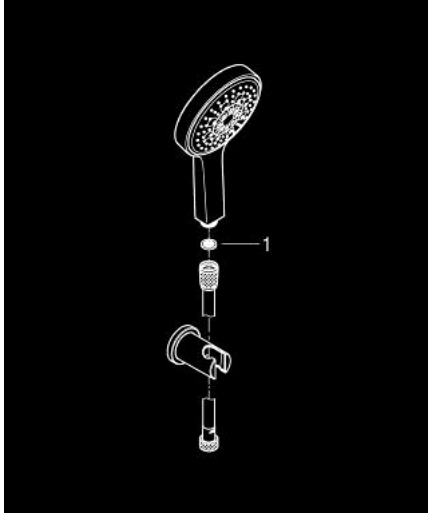

26 174 000 **POWER&SOUL COSMOPOLITAN SEINÄPIDIKESETTI 4+ SUIHKUA**

**TUOTESELOSTE**

- Colour: chrome
- Sisältää:
  - käsisuihku Power&Soul Cosmopolitan 130 (27 664 000)
  - suihkun seinäpidike (27 074 000)
  - suihkuletku metallia 1 500 mm (28 143)
- GROHE DreamSpray -teknologia saa veden virtaamaan tasaisesti kaikista suuttimista
- GROHE LongLife viimeistely
- GROHE SpeedClean-kalkinpoistojärjestelmä
- Inner WaterGuide - eristys suojaa pinnan kuumenemiselta
- Soveltuu läpivirtauslämmittimelle
- Vähimmäispaine 1,0 baaria

Pure Freude  
an Wasser

26 174 000 **POWER&SOUL COSMOPOLITAN SEINÄPIDIKESETTI 4+ SUIHKUA**

**VARAOSAT**, syyskuuta 2013 – now

1: Poistovesikaivo (Tilausnro. 0700200M)