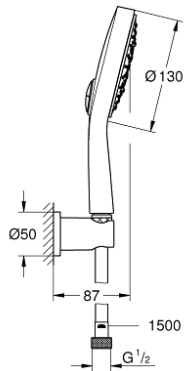

26 174 000 **POWER&SOUL COSMOPOLITAN SEINÄPIDIKESETTI 4+ SUIHKUA**

**TUOTESELOSTE**

- Colour: chrome
- Sisältää:
  - käsisuihku Power&Soul Cosmopolitan 130 (27 664 000)
  - suihkun seinäpidike (27 074 000)
  - suihkuletku metallia 1 500 mm (28 143)
- GROHE DreamSpray -teknologia saa veden virtaamaan tasaisesti kaikista suuttimista
- GROHE LongLife viimeistely
- GROHE SpeedClean-kalkinpoistojärjestelmä
- Inner WaterGuide - eristys suojaa pinnan kuumenemiselta
- Soveltuu läpivirtauslämmittimelle
- Vähimmäispaine 1,0 baaria