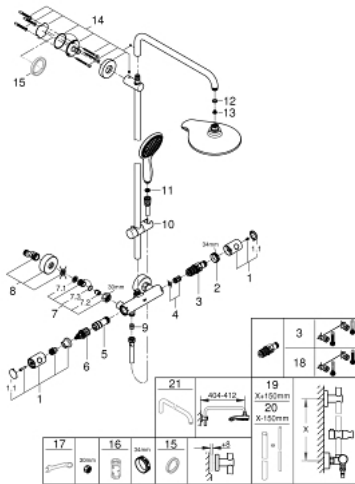

26 186 000 EUPHORIA POWER&SOUL SYSTEM 190 SUIHKUJÄRJESTELMÄ TERMOSTAATILLA SEINÄASENNUKSEEN

VARAOSAT, helmikuuta 2017 – now

- 1: Kahva 1/2" (Tilausno. 47984000)
- 1.1: Huuhtelupainike (Tilausno. 6458500M)
- 2: Asennusrenkas (Tilausno. 47743000)
- 3: Thermostatic compact cartridge 1/2" (Tilausno. 47439000)
- 4: Puskuri (Tilausno. 47398000)
- 5: Veden virtaus (Tilausno. 47751000)
- 6: Aquadimmer (Tilausno. 12433000)
- 7: Yksisuuntaventtiili 1/2" (Tilausno. 47189000)
- 7.1: Roskasiivilä (Tilausno. 0726400M)
- 7.2: Yksisuuntaventtiili 1/2" (Tilausno. 08565000)
- 7.3: O-renkas Ø 17 x Ø 2 (Tilausno. 0305500M)
- 8: Epäkeskoliitin (Tilausno. 12662000)
- 9: Yksisuuntaventtiili 1/2" (Tilausno. 08565000)
- 10: Liukuosa (Tilausno. 12140000)
- 11: Poistovesikaivo (Tilausno. 0700200M)
- 12: Kuitutiiviste Ø 18,5 x Ø 12 x 2 (Tilausno. 0138900M)
- 13: Poistovesikaivo (Tilausno. 0676800M)
- 14: Suihkutangon pidike (Tilausno. 48279000)
- 15: Seinäkiinnikkeen korotuspala
(Tilausno. 27180000)*
- 16: Holkkiavain (Tilausno. 19332000)*
- 17: Erikoiskiristin (Tilausno. 19377000)*
- 18: GROHE TurboStat cartridge 1/2" (Tilausno. 47175000)*
- 19: Suihkujärjestelmän putki jälkiasennukseen (Tilausno. 48053000)*
- 20: Suihkujärjestelmän putki jälkiasennukseen (Tilausno. 48054000)*
- 21: Suihkuvarsi suihkujärjestelmiin (Tilausno. 14047000)*