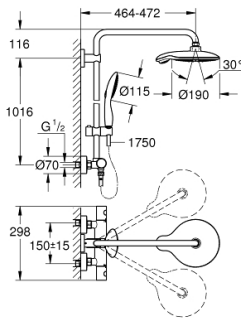

26 186 000 EUPHORIA POWER&SOUL SYSTEM 190 SUIHKUJÄRJESTELMÄ THERMOSTAATILLA SEINÄASENNUKSEEN

TUOTESELOSTE

- Colour: chrome
- Sisältää:
  - Vaakasuora kääntyvä 450 mm suihkuvarsi
  - Grohtherm 1000 Cosmopolitan exposed thermostat with Aquadimmer function
  - Mahdollistaa vaihdon tuotteeseen:
    - head shower Power&Soul 190
    - Suihkutustapaa: GROHE Rain O², Rain, Bokoma Spray, Jet
    - Varustettu pallonivelellä
    - Kääntökulma ± 15°
    - käsisuihku Power&Soul 115 (27 671 000)
  - Säu|ä|dettävä|; korkeus kä|;sisuihkulle liukuelementin avulla (12 140 000)
  - Silverflex suihkuletku 1750 mm 1/2" x 1/2" (28 388)
  - GROHE TurboStat kompakti patruuna vaha lämpöelementillä
  - GROHE SafeStop lämpötilan rajoitus (38 °C)
  - GROHE SafeStop Plus vaihtoehtoinen 43°C lämpötilarajoitin
  - GROHE DreamSpray -teknologia saa veden virtaamaan tasaisesti kaikista suuttimista
  - GROHE One-Click Showering -säädonvalitsin napinpainalluksella
  - GROHE LongLife viimeistely
  - GROHE SpeedClean-kalkinpoistojärjestelmä
  - Inner WaterGuide - eristys suojaa pinnan kuumenemiselta
  - TwistStop estää suihkuletkun kiertymisen
  - Yhteensopiva suorälämmittimen kanssa jossa on vähintään 18 kW/h
  - Minimivirtausnopeus 7 l/min.
  - Valinnainen lisäosa: GROHE EasyReach saippuateline (26 362 LN0), ostettavana erikseen