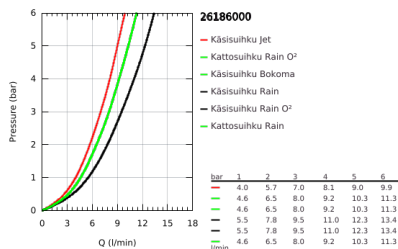

26 186 000 EUPHORIA POWER&SOUL SYSTEM 190 SUIHKUJÄRJESTELMÄ THERMOSTAATILLA SEINÄASENNUKSEEN

TUOTESELOSTE

- Colour: chrome
- Sisältää:
 - Vaakasuora kääntyvä 450 mm suihkuvarsi
 - Grohtherm 1000 Cosmopolitan exposed thermostat with Aquadimmer function
 - Mahdollistaa vaihdon tuotteeseen:
 - head shower Power&Soul 190
 - Suihkutustapaa: GROHE Rain O², Rain, Bokoma Spray, Jet
 - Varustettu pallonivelellä
 - Kääntökulma ± 15°
 - käsisuihku Power&Soul 115 (27 671 000)
 - Säu|ä|dettävä|; korkeus kä|;sisuihkulle liukuelementin avulla (12 140 000)
 - Silverflex suihkuletku 1750 mm 1/2" x 1/2" (28 388)
 - GROHE TurboStat kompakti patruuna vaha lämpöelementillä
 - GROHE SafeStop lämpötilan rajoitus (38 °C)
 - GROHE SafeStop Plus vaihtoehtoinen 43°C lämpötilarajoitin
 - GROHE DreamSpray -teknologia saa veden virtaamaan tasaisesti kaikista suuttimista
 - GROHE One-Click Showering -säädonvalitsin napinpainalluksella
 - GROHE LongLife viimeistely
 - GROHE SpeedClean-kalkinpoistojärjestelmä
 - Inner WaterGuide - eristys suojaa pinnan kuumenemiselta
 - TwistStop estää suihkuletkun kiertymisen
 - Yhteensopiva suorälämmittimen kanssa jossa on vähintään 18 kW/h
 - Minimivirtausnopeus 7 l/min.
 - Valinnainen lisäosa: GROHE EasyReach saippuateline (26 362 LN0), ostettavana erikseen