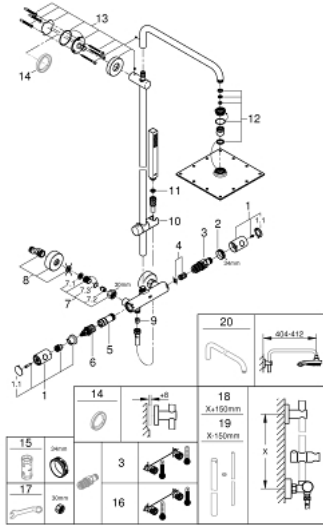

Pure Freude
an Wasser

26 187 000 EUPHORIA SYSTEM 230 SUIHKUJÄRJESTELMÄ TERMOSTAATILLA SEINÄASENNUKSEEN

TUOTESELOSTE (2/2)

- Valinnainen lisäosa: GROHE EasyReach saippuateline (26 362 LN0), ostettavana erikseen

26 187 000 EUPHORIA SYSTEM 230 SUIHKUJÄRJESTELMÄ TERMOSTAATILLA SEINÄASENNUKSEEN

VARAOSAT, heinäkuuta 2017 – now

- 1: Kahva 1/2" (Tilausnro. 47984000)
- 1.1: Huuhtelupainike (Tilausnro. 6458500M)
- 2: Asennusrenkas (Tilausnro. 47743000)
- 3: Thermostatic compact cartridge 1/2" (Tilausnro. 47439000)
- 4: Puskuri (Tilausnro. 47398000)
- 5: Veden virtaus (Tilausnro. 47751000)
- 6: Aquadimmer (Tilausnro. 12433000)
- 7: Yksisuuntaventtiili 1/2" (Tilausnro. 47189000)
- 7.1: Roskasiivilä (Tilausnro. 0726400M)
- 7.2: Yksisuuntaventtiili 1/2" (Tilausnro. 08565000)
- 7.3: O-rengas Ø 17 x Ø 2 (Tilausnro. 0305500M)
- 8: Epäkeskoliitin (Tilausnro. 12662000)
- 9: Yksisuuntaventtiili 1/2" (Tilausnro. 08565000)
- 10: Liukuosa (Tilausnro. 12140000)
- 11: Poistovesikaivo (Tilausnro. 0700200M)
- 12: Varaosasetti (Tilausnro. 48471000)
- 13: Suihkutangon pidike (Tilausnro. 48279000)
- 14: Seinäkiinnikkeen korotuspala
(Tilausnro. 27180000)*
- 15: Holkkiavain (Tilausnro. 19332000)*
- 16: GROHE TurboStat cartridge 1/2" (Tilausnro. 47175000)*
- 17: Erikoiskiristin (Tilausnro. 19377000)*
- 18: Suihkujärjestelmän putki jälkiasennukseen (Tilausnro. 48053000)*
- 19: Suihkujärjestelmän putki jälkiasennukseen (Tilausnro. 48054000)*
- 20: Suihkuvarsi suihkujärjestelmiin (Tilausnro. 14047000)*