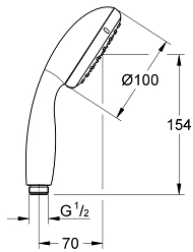

26 189 000 VITALIO GO 100 KÄSISUIHKU 1 SUIHKUTUSTAPA

TUOTESELOSTE

- Colour: chrome
- Suihkukuvio: Rain
- maximum flow rate (at 3 bar): 16 l/min
- GROHE DreamSpray -teknologia saa veden virtaamaan tasaisesti kaikista suuttimista
- GROHE LongLife viimeistely
- GROHE SpeedClean-kalkinpoistojärjestelmä
- Inner WaterGuide - eristys suojaa pinnan kuumenemiselta
- ShockProof-silikonirengas ehkäisee vauriot suihkun pudotessa
- Soveltuu läpivirtauslämmittimelle
- Universaali kiinnitysjärjestelmä, sopii tavallisiin suihkuletkuihin
- Vähimmäispaine 1,0 baaria