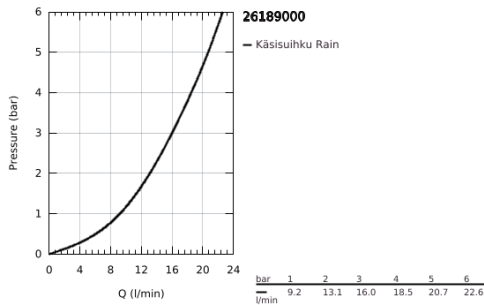

26 189 000 VITALIO GO 100 KÄSISUIHKU 1 SUIHKUTUSTAPA

TUOTESELOSTE

- Colour: chrome
- Suihkukuvio: Rain
- maximum flow rate (at 3 bar): 16 l/min
- GROHE DreamSpray -teknologia saa veden virtaamaan tasaisesti kaikista suuttimista
- GROHE LongLife viimeistely
- GROHE SpeedClean-kalkinpoistojärjestelmä
- Inner WaterGuide - eristys suojaa pinnan kuumenemiselta
- ShockProof-silikonirengas ehkäisee vauriot suihkun pudotessa
- Soveltuu läpivirtauslämmittimelle
- Universaali kiinnitysjärjestelmä, sopii tavallisiin suihkuletkuihin
- Vähimmäispaine 1,0 baaria