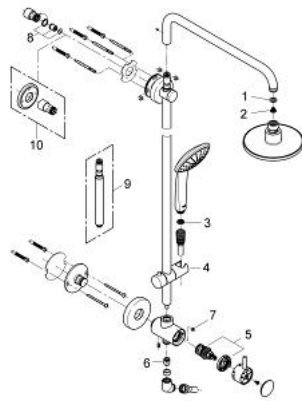

26 192 000 RETRO-FIT 160 SUIHKUJÄRJESTELMÄ VAIHTIMELLA SEINÄASENNUKSEEN

TUOTESELOSTE

- Colour: chrome
- Sisältää:
- Vaakasuora kääntyvä 450 mm suihkuvarsi
- sisäänrakennettu vaihdin mahdollistaa valinnan:
- yläsuihku Euphoria Cosmopolitan 160(28 233 000)
- Suihkukuvio: Rain
- Varustettu palloniveellä
- Kääntökulma $\pm 15^\circ$
- Euphoria 110 Mono hand shower 1 spray (27 493)
- Suihkukuvio: Rain
- Säädetty korkeus käsisuihkulle liukuelementin avulla
- suihkuletku 1500 mm, metalli (28 417)
- kulmasovitin
- distance between diverter and upper bracket 457 mm
- 9,5 l/min. vakiovirtaaman rajoitin
- GROHE EcoJoy-teknologia pienempään vedenkulutukseen ja täydelliseen suihkuun
- GROHE DreamSpray -teknologia saa veden virtaamaan tasaisesti kaikista suuttimista
- GROHE LongLife viimeistely
- GROHE SpeedClean-kalkinpoistojärjestelmä
- Inner WaterGuide -eristys suojaa pinnan kuumenemiselta
- TwistStop estää suihkuletkun kiertymisen
- Yhteensopiva suoralämmittimen kanssa jossa on vähintään 18 kW/h

26 192 000 RETRO-FIT 160 SUIHKUJÄRJESTELMÄ VAIHTIMELLA SEINÄASENNUKSEEN

VARAOSAT, marraskuuta 2013 – now

- 1: Kuitutiiviste Ø 18,5 x Ø 12 x 2 (Tilausno. 0138900M)
- 2: Poistovesikaivo (Tilausno. 0676800M)
- 3: Poistovesikaivo (Tilausno. 0700200M)
- 4: Liukuosa (Tilausno. 12140000)
- 5: Vaihdin (Tilausno. 48058000)
- 6: Yksisuuntaventtiili ½" (Tilausno. 08565000)
- 7: Virtaaman rajoitin (Tilausno. 48160000)
- 8: non-return valves (Tilausno. 48183000)
- 9: Retrofit 6" height extension (Tilausno. 27921000)*
- 10: Seinäkiinnikkeen korotuspala